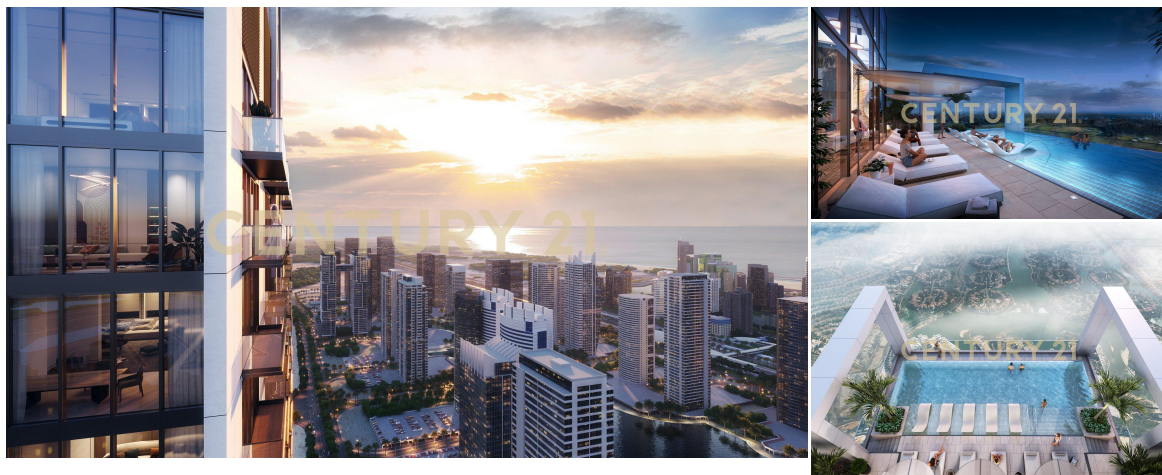

Новая высотная резиденция Verde с бассейнами и панорамным видом рядом с Дубай Марина, JLT, Дубай, ОАЭ

€ 707 182 - € 1 067 537

115м²

?

3

34CW+2P Jumeirah Lake Towers (JLT), Dubai, UAE

Резиденция располагает панорамным видом, инфинити-бассейном, фитнес-центром, детской площадкой и детским бассейном, зоной отдыха и зоной барбекю, зоной йоги, джакузи, сауной и парной, конференц-залом. Окончание строительства - 4 квартал 2026 года. Расположение и объекты поблизости Шейх-Зайед-Рoad - 2,5 км (3 минуты) Международная школа - 3,5 км (4 минуты) Порт Дубай - 4 км (7 минут) Дубай Марина - 5 км (5 минут) Пляж JBR - 7 км (7 минут) Пальма Джумейра - 8 км (8 минут) Mall of Emirates - 10 км (10 минут) Бурдж Аль Араб - 10 км (10 минут) >> <https://www.century21.ru/nedvizhimost/novaia-vysotnaia-rezidenciia-verde-s-basseinami-i-panoramnym-vidom-riadom-s-dubai-marina-jlt-dubai-uae>