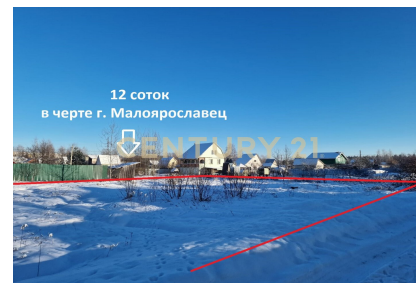

Продажа участка, 12сот.

950 000 ₺

12сот. ? ?

Малоярославец г., Малоярославецкий

Вишнякова Анна

Юрьевна
Агент

+7 (920) 870-43-73

vishnyakova.anna@century21.ru

Продается отличный участок в черте г. Малоярославец Калужской области, СНТ «Восход». 102 км от МКАД по Киевскому/Варшавскому шоссе 25 км от г. Обнинска. Участок площадью 12 соток, правильной прямоугольной формы (40x30 м), сухой, ровный. Огорожен с трех сторон соседским забором из профлиста. Кадастровый номер участка: 40:13:032001:377. Категория земель: земли населенных пунктов, вид разрешенного использования: для садоводства. Коммуникации: электричество 5 кВт (по границе участка, оплачено), газ - по границе. СНТ «Восход» отличается удобным удобным круглогодичным подъездом на авто от Киевского и Варшавского шоссе. Магазины и остановка общественного транспорта (авто- и ж/д вокзал г. Малоярославец), в 15 минутах ходьбы от СНТ. Из Москвы... >>
<https://www.century21.ru/nedvizhimost/maloiaroslavec-prodaza-ucastka-12sot>

Продажа участка
+7 (920) 870-43-73

Продажа участка
+7 (920) 870-43-73

Продажа участка
+7 (920) 870-43-73

Продажа участка
+7 (920) 870-43-73

Продажа участка
+7 (920) 870-43-73

Продажа участка
+7 (920) 870-43-73

Продажа участка
+7 (920) 870-43-73

Продажа участка
+7 (920) 870-43-73

Продажа участка
+7 (920) 870-43-73

Продажа участка
+7 (920) 870-43-73

Продажа участка
+7 (920) 870-43-73

CENTURY 21 АБСОЛЮТ