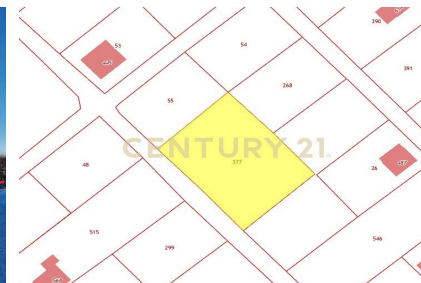

Продажа участка, 12сот.

950 000 ₽

12сот. ? ?

Малоярославец г., Малоярославецкий

Вишнякова Анна

Юрьевна
Агент

+7 (920) 870-43-73

vishnyakova.anna@century21.ru

Продается отличный участок в черте г. Малоярославец Калужской области, СНТ «Восход». 102 км от МКАД по Киевскому/Варшавскому шоссе 25 км от г. Обнинска. Участок площадью 12 соток, правильной прямоугольной формы (40x30 м), сухой, ровный. Огорожен с трех сторон соседским забором из профлиста. Кадастровый номер участка: 40:13:032001:377. Категория земель: земли населенных пунктов, вид разрешенного использования: для садоводства. Коммуникации: электричество 5 кВт (по границе участка, оплачено), газ - по границе. СНТ «Восход» отличается удобным удобным круглогодичным подъездом на авто от Киевского и Варшавского шоссе. Магазины и остановка общественного транспорта (авто- и ж/д вокзал г. Малоярославец), в 15 минутах ходьбы от СНТ. Из Москвы... >>
<https://www.century21.ru/nedvizhimost/maloiaroslavec-prodaza-ucastka-12sot>

Продажа участка
+7 (920) 870-43-73

Продажа участка
+7 (920) 870-43-73

Продажа участка
+7 (920) 870-43-73

Продажа участка
+7 (920) 870-43-73

Продажа участка
+7 (920) 870-43-73

Продажа участка
+7 (920) 870-43-73

Продажа участка
+7 (920) 870-43-73

Продажа участка
+7 (920) 870-43-73

Продажа участка
+7 (920) 870-43-73

Продажа участка
+7 (920) 870-43-73

Продажа участка
+7 (920) 870-43-73

CENTURY 21 АБСОЛЮТ