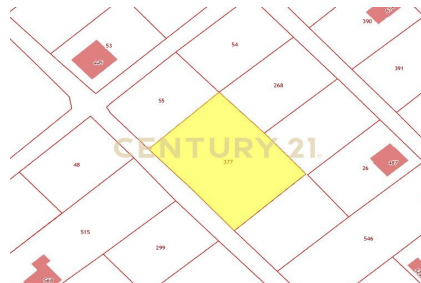

CENTURY 21

Абсолют

<https://www.century21.ru/nedvizhimost/prodaza-ucastka-12sot>

Продажа участка, 12сот.

950 000 ₽

12сот. ? ?

Малоярославец г., Малоярославецкий

Вишнякова Анна

Юрьевна
Агент

+7 (920) 870-43-73

vishnyakova.anna@century21.ru

Продается отличный участок в черте г. Малоярославец Калужской области, СНТ «Восход». 102 км от МКАД по Киевскому/Варшавскому шоссе 25 км от г. Обнинска. Участок площадью 12 соток, правильной прямоугольной формы (40x30 м), сухой, ровный. Огорожен с трех сторон соседским забором из профлиста. Кадастровый номер участка: 40:13:032001:377. Категория земель: земли населенных пунктов, вид разрешенного использования: для садоводства. Коммуникации: электричество 5 кВт (по границе участка, оплачено), газ - по границе. СНТ «Восход» отличается удобным удобным круглогодичным подъездом на авто от Киевского и Варшавского шоссе. Магазины и остановка общественного транспорта (авто- и ж/д вокзал г. Малоярославец), в 15 минутах ходьбы от СНТ. Из Москвы... >>
<https://www.century21.ru/nedvizhimost/maloiaroslavec-prodaza-ucastka-12sot>

Продажа участка
+7 (920) 870-43-73

Продажа участка
+7 (920) 870-43-73

Продажа участка
+7 (920) 870-43-73

Продажа участка
+7 (920) 870-43-73

Продажа участка
+7 (920) 870-43-73

Продажа участка
+7 (920) 870-43-73

Продажа участка
+7 (920) 870-43-73

Продажа участка
+7 (920) 870-43-73

Продажа участка
+7 (920) 870-43-73

Продажа участка
+7 (920) 870-43-73

Продажа участка
+7 (920) 870-43-73

CENTURY 21 АБСОЛЮТ