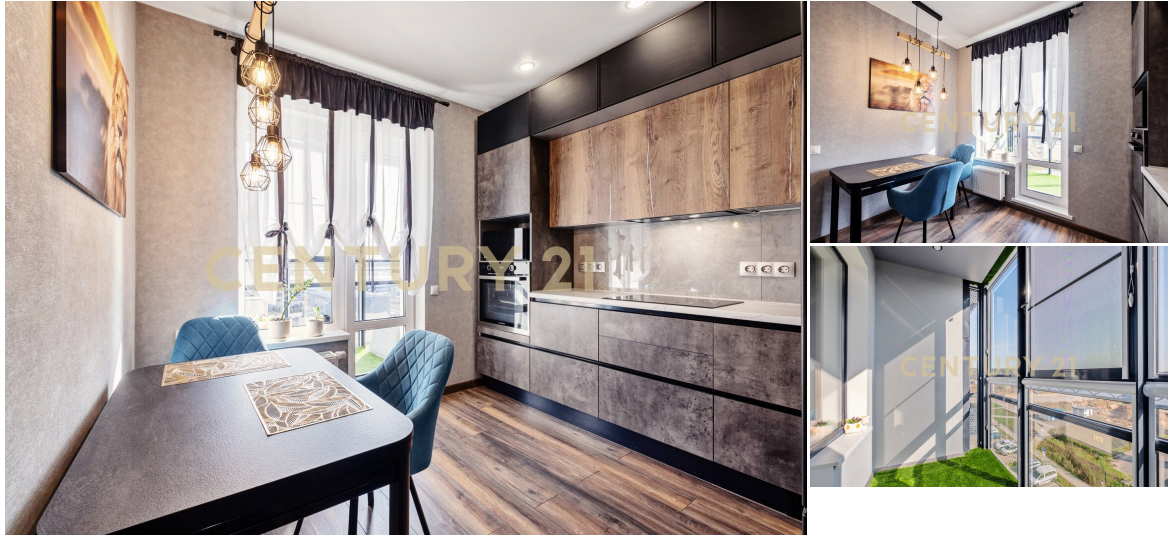

Москва, Филимонковское, Филимонковское, Золотошвейная ул., 3

1-komnatnoi-kvartiry-356m2-69-etaz

"Лакшери Вилладж" Добро пожаловать в уголок чистой природы в черте города Москвы! ЖК «Цветочные поляны» - уникальный жилой комплекс, расположенный в Новой Москве, окруженный лесами, благоустроенными парками и хорошей транспортной инфраструктурой: удобные выезды на Калужское и Киевское шоссе, строятся дополнительные дороги, развязки, ЖК развивается вместе с Новой Москвой, вокруг вырастают новые дома, спортивные и социальные объекты. На территории наших Цветочных полян - уютные дворики со множеством детских площадок, открылись детский садик и школа, россыпь небольших магазинчиков, салоны красоты, уютные кафетерии и мини-пекарни. Заканчивается строительство небольшого торгового центра, в котором предполагается сетевой продовольственный магаз... >>  
<https://www.century21.ru/nedvizhimost/prodaza-1-komnatnoi-kvartiry-356m2-69-etaz>