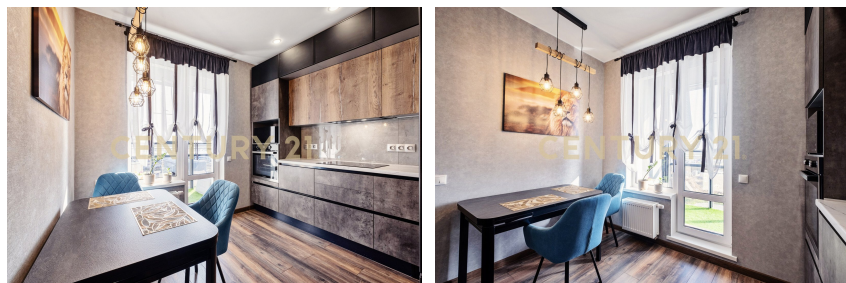

CENTURY 21

Новая жизнь

Продажа 1-комнатной квартиры
35.6м², 6/9 этаж

7 950 000 ₽

35.6м² 6 1

Москва, Филимонковское, Филимонковское, Золотошвейная ул., 3

**Андреева Наталья
Леонидовна**
Брокер/Владелец АН

+7 (906) 510-22-77
andreeva.natalya2@century21.ru

"Лакшери Вилладж" Добро пожаловать в уголок чистой природы в черте города Москвы! ЖК «Цветочные поляны» - уникальный жилой комплекс, расположенный в Новой Москве, окруженный лесами, благоустроенными парками и хорошей транспортной инфраструктурой: удобные выезды на Калужское и Киевское шоссе, строятся дополнительные дороги, развязки, ЖК развивается вместе с Новой Москвой, вокруг вырастают новые дома, спортивные и социальные объекты. На территории наших Цветочных полей - уютные дворики со множеством детских площадок, открылись детский садик и школа, россыпь небольших магазинчиков, салоны красоты, уютные кафетерии и мини-пекарни. Заканчивается строительство небольшого торгового центра, в котором предполагается сетевой продовольственный магаз... >>
<https://www.century21.ru/nedvizhimost/prodaza-1-komnatnoi-kvartiry-356m2-69-etaz>

Продажа квартиры +7 (906) 510-22-77
Продажа квартиры +7 (906) 510-22-77
Продажа квартиры +7 (906) 510-22-77
Продажа квартиры +7 (906) 510-22-77
Продажа квартиры +7 (906) 510-22-77
Продажа квартиры +7 (906) 510-22-77
Продажа квартиры +7 (906) 510-22-77
Продажа квартиры +7 (906) 510-22-77
Продажа квартиры +7 (906) 510-22-77
Продажа квартиры +7 (906) 510-22-77
Продажа квартиры +7 (906) 510-22-77

CENTURY 21

CENTURY 21

Новая жизнь