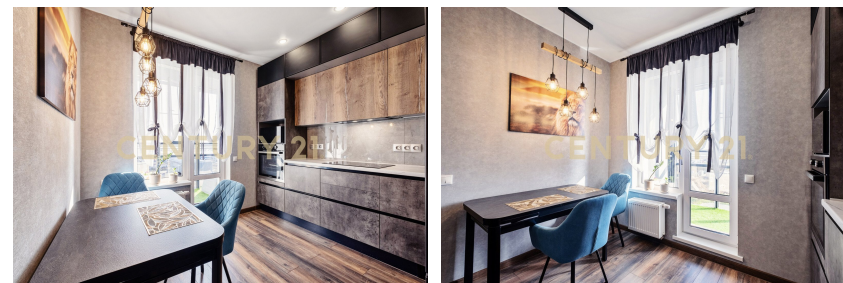

Продажа 1-комнатной квартиры
35.6м², 6/9 этаж

7 950 000 ₽

35.6м² 6 1

Москва, Филимонковское, Филимонковское, Золотошвейная ул., 3

**Андреева Наталья
Леонидовна**
Брокер/Владелец АН

+7 (906) 510-22-77
andreeva.natalya2@century21.ru

"Лакшери Вилладж" Добро пожаловать в уголок чистой природы в черте города Москвы! ЖК «Цветочные поляны» - уникальный жилой комплекс, расположенный в Новой Москве, окруженный лесами, благоустроенными парками и хорошей транспортной инфраструктурой: удобные выезды на Калужское и Киевское шоссе, строятся дополнительные дороги, развязки, ЖК развивается вместе с Новой Москвой, вокруг вырастают новые дома, спортивные и социальные объекты. На территории наших Цветочных полей - уютные дворики со множеством детских площадок, открылись детский садик и школа, россыпь небольших магазинчиков, салоны красоты, уютные кафетерии и мини-пекарни. Заканчивается строительство небольшого торгового центра, в котором предполагается сетевой продовольственный магаз... >>
<https://www.century21.ru/nedvizhimost/prodaza-1-komnatnoi-kvartiry-356m2-69-etaz>

Продажа квартиры +7 (906) 510-22-77
Продажа квартиры +7 (906) 510-22-77
Продажа квартиры +7 (906) 510-22-77
Продажа квартиры +7 (906) 510-22-77
Продажа квартиры +7 (906) 510-22-77
Продажа квартиры +7 (906) 510-22-77
Продажа квартиры +7 (906) 510-22-77
Продажа квартиры +7 (906) 510-22-77
Продажа квартиры +7 (906) 510-22-77
Продажа квартиры +7 (906) 510-22-77
Продажа квартиры +7 (906) 510-22-77

CENTURY 21