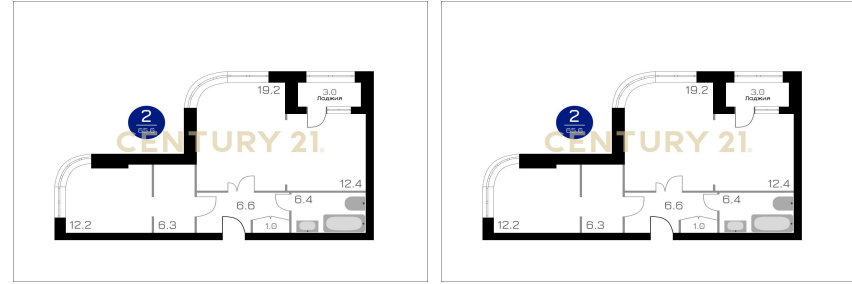

**Елена Валерьевна
Радзевич
Агент**

**+7 (495) 008-21-21
e.radzevich@century21pp.ru**

Объект под авансом. Продаётся по переуступке - возможна льготная ипотека. Предлагается 2-комнатная квартира с предчистовой отделкой White box, 65,6 кв.м на 4-ом этаже в роскошном ЖК премиум-класса "Режиссёр". Срок сдачи комплекса - 2 квартал 2024 года. Предчистовая отделка избавит от черновых работ; включает в себя также разводку под систему "Умная квартира". Высота потолков 3,08 м. Планировкой предусмотрены: - кухня с лоджией (12,4 кв.м + 3 кв.м) - просторная гостиная (19,2 кв.м) - спальня (12,2 кв.м) - гардеробная (6,3 кв.м) - совмещённый санузел (6,4 кв.м) - постирочная (1 кв.м) - прихожая (6,6 кв.м) Три башни комплекса объединены общим вестибюлем. Места общего пользования отличаются элегантная роскошь и максимально продуманный подход к... >> <https://www.century21.ru/nedvizhimost/prodaza-2-komnatnoi-kvartiry-656m2-438-etaz>

Продажа квартиры
+7 (495) 008-21-21
Продажа квартиры
+7 (495) 008-21-21
Продажа квартиры
+7 (495) 008-21-21
Продажа квартиры
+7 (495) 008-21-21
Продажа квартиры
+7 (495) 008-21-21
Продажа квартиры
+7 (495) 008-21-21
Продажа квартиры
+7 (495) 008-21-21
Продажа квартиры
+7 (495) 008-21-21
Продажа квартиры
+7 (495) 008-21-21
Продажа квартиры
+7 (495) 008-21-21
Продажа квартиры
+7 (495) 008-21-21

CENTURY 21 Premium Property