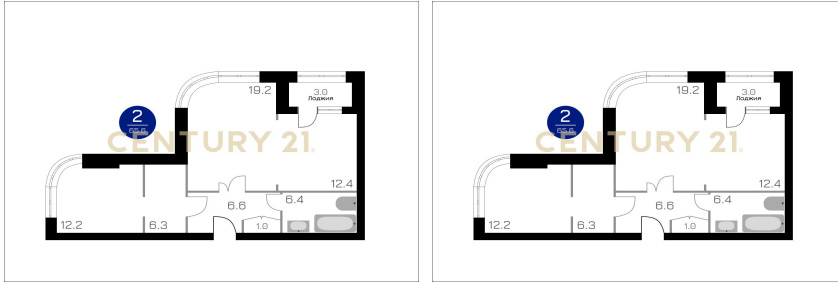

CENTURY 21
Premium Property

**Продажа 2-комнатной квартиры
65.6м², 4/38 этаж
27 000 000 ₺**

🏠 65.6м² 🛏 4 🚪 2

Москва, Ростокино, Ростокино

**Елена Валерьевна
Радзевич
Агент**

**+7 (495) 008-21-21
e.radzevich@century21pp.ru**

Объект под авансом. Продаётся по переуступке - возможна льготная ипотека. Предлагается 2-комнатная квартира с предчистовой отделкой White box, 65,6 кв.м на 4-ом этаже в роскошном ЖК премиум-класса "Режиссёр". Срок сдачи комплекса - 2 квартал 2024 года. Предчистовая отделка избавит от черновых работ; включает в себя также разводку под систему "Умная квартира". Высота потолков 3,08 м. Планировкой предусмотрены: - кухня с лоджией (12,4 кв.м + 3 кв.м) - просторная гостиная (19,2 кв.м) - спальня (12,2 кв.м) - гардеробная (6,3 кв.м) - совмещённый санузел (6,4 кв.м) - постирочная (1 кв.м) - прихожая (6,6 кв.м) Три башни комплекса объединены общим вестибюлем. Места общего пользования отличаются элегантная роскошь и максимально продуманный подход к... >> <https://www.century21.ru/nedvizhimost/prodaza-2-komnatnoi-kvartiry-656m2-438-etaz>

Продажа квартиры
+7 (495) 008-21-21
Продажа квартиры
+7 (495) 008-21-21
Продажа квартиры
+7 (495) 008-21-21
Продажа квартиры
+7 (495) 008-21-21
Продажа квартиры
+7 (495) 008-21-21
Продажа квартиры
+7 (495) 008-21-21
Продажа квартиры
+7 (495) 008-21-21
Продажа квартиры
+7 (495) 008-21-21
Продажа квартиры
+7 (495) 008-21-21
Продажа квартиры
+7 (495) 008-21-21
Продажа квартиры
+7 (495) 008-21-21

CENTURY 21 Premium Property

CENTURY 21
Premium Property

**Продажа 2-комнатной квартиры
65.6м², 4/38 этаж
27 000 000 ₺**

🏠 65.6м² 🛏 4 🚪 2

Москва, Ростокино, Ростокино