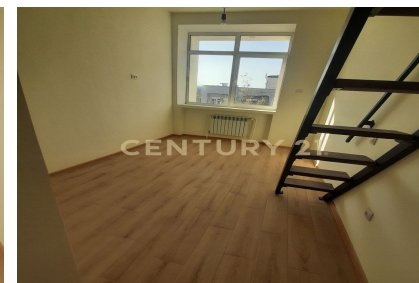

+7 (964) 420-61-26
makarova.valeriya@century21.ru

Экс. Продаётся 2х-уровневая СТУДИЯ-апартаменты в доме комфорт класса в районе Областной больницы. Феликса Кона 32/2 2 этаж из 2. Площадь 16,2м² + 8м² второй уровень. Без балкона. Свежий ремонт. Высота потолка 3,5 метра. Каркас второго уровня изготовлен из качественного толстого металла. Дом оснащен умными технологиями, имеются: Видеонаблюдение Видеодомофон с функцией распознавания лица Противопожарная система Вентиляционная система нового поколения Общедомовое отопление (не центральное). 2 взрослых собственника. Есть обременение в Сбере. Цена 2900тр Арт. 53918287 >> <https://www.century21.ru/nedvizhimost/prodaza-studii-163m2-22-etaz>

CENTURY 21

Продажа студии 16.3м², 2/2 этаж

2 900 000 ₹

16.3м² 2 ?

Якутск г., Феликса Кона ул., 32, к 2

Макарова Валерия Семеновна
Агент

+7 (964) 420-61-26
makarova.valeriya@century21.ru

Экс. Продаётся 2х-уровневая СТУДИЯ-апартаменты в доме комфорт класса в районе Областной больницы. Феликса Кона 32/2 2 этаж из 2. Площадь 16,2м² + 8м² второй уровень. Без балкона. Свежий ремонт. Высота потолка 3,5 метра. Каркас второго уровня изготовлен из качественного толстого металла. Дом оснащен умными технологиями, имеются: Видеонаблюдение Видеодомофон с функцией распознавания лица Противопожарная система Вентиляционная система нового поколения Общедомовое отопление (не центральное). 2 взрослых собственника. Есть обременение в Сбере. Цена 2900тр Арт. 53918287 >> <https://www.century21.ru/nedvizhimost/prodaza-studii-163m2-22-etaz>