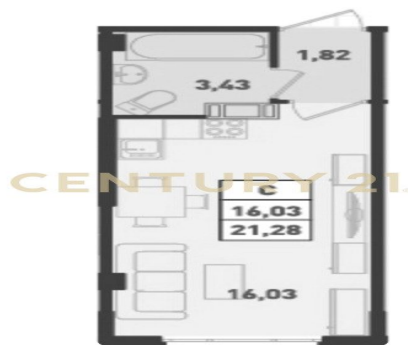

CENTURY 21

Capital Petersburg

Продажа студии 21.28м², 11/18 этаж

2 650 000 ₽

21.28м²

11

?

<https://www.century21.ru/nedvizhimost/murino-ul-sosse-v-lavriki-prodaza-studii-2128m2-1118-etaz>

Мурино г., Всеволожский, Шоссе в Лаврики ул., 64, к 4

etaz