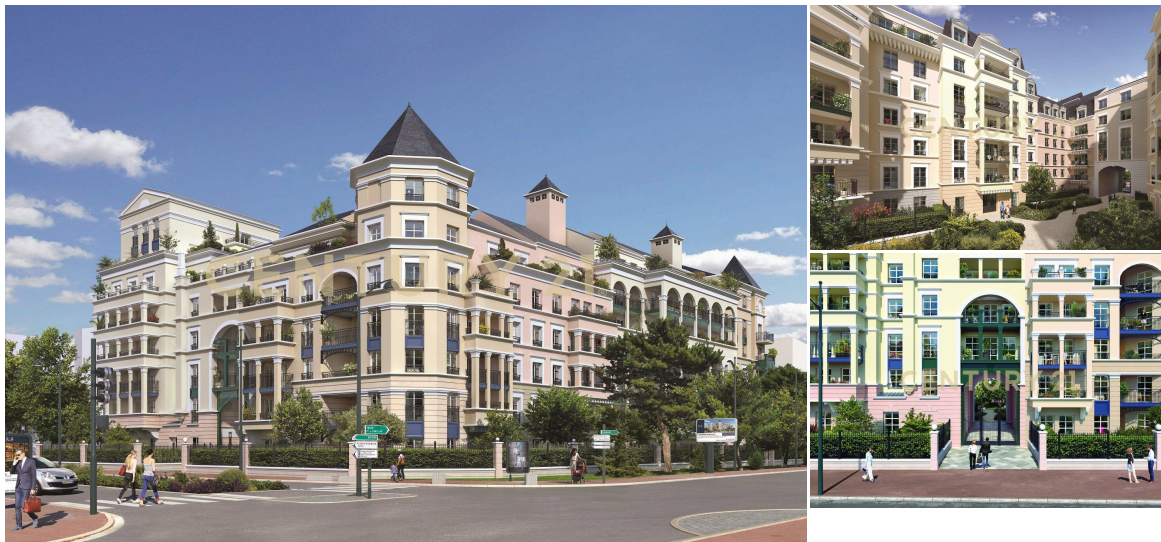

Новый эксклюзивный жилой комплекс в Ле-Плесси-Робинсон, Иль-де-Франс, Франция

€ 364 000 - € 771 000

45м²

?

2

Paris, Ile-de-France, France

Комплекс состоит из 4 корпусов, между которым есть ландшафтный сад. Также есть хранилище для велосипедов и колясок на первом этаже, подземная автостоянка. Удобства и оснащение в доме Дверь лестничной площадки высотой 2,14 м с пятиточечным замком Контроль доступа с помощью диджикода, значка Вигик и видефона Высота потолков 2,6-2,8 м Просторные частные сады на первом этаже (в среднем 58 м²) Инженерный или массивный паркет в сухих помещениях Керамогранит 30x60 см на стенах на высоте дверного проема, для ванных комнат и душевых Плитка из керамогранита 30x60 см или 60x60 см на полу влажных помещений Светодиоды в ванных и душевых комнатах Электрический полотенцесушитель Подвесные унитазы Встроенные шкафы Электрические рольставни с централизова... >>

<https://www.century21.ru/nedvizhimost/novyi-ekskluzivnyi-ziloi-kompleks-v-le-plessi-robinson-ilde-frans-franciia>