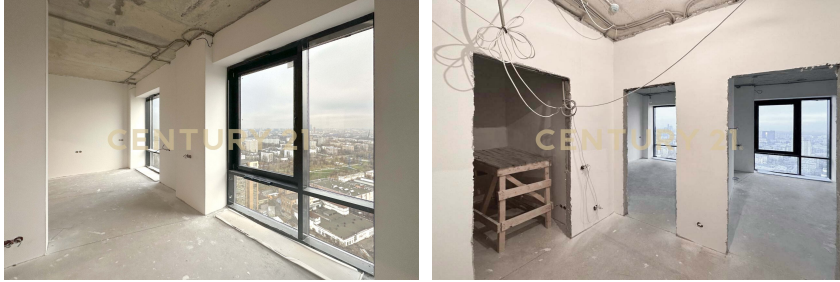

CENTURY 21
Premium Property

**Продажа 1-комнатной квартиры
44.7м², 30/35 этаж
19 900 000 ₪**

44.7м² 30 1

Москва, Останкинский, Останкинский, Годовикова ул., 11, к 2

**Елена Валерьевна
Радзевич
Агент**

**+7 (495) 008-21-21
e.radzevich@century21pp.ru**

Предлагается 1-комнатная квартира с захватывающим видом на мегаполис, 44,7 кв.м на 30 этаже в ЖК бизнес-класса "iLove". Предчистовая отделка White box избавит от черновых работ. Включает в себя: полусухую стяжку, гидроизоляцию и шумоизоляцию пола, звукоизоляцию стен, штукатурку, шпатлёвку, разводку электричества (в том числе слаботочки), водоподготовку; установку в ванной, накопительный водонагреватель и систему защиты от протечек; управляемые конвекторы; система отопления заменена на коллекторную - отдельный подвод воды к каждому из конвекторов; установлено окно с открывающейся створкой. Планировкой предусматривается: - кухня-гостиная 14,76 кв.м - спальня 14,93 кв.м - совмещённый санузел 5,62 кв.м - гардеробная комната 3,53 кв.м -... >> <https://www.century21.ru/nedvizhimost/prodaza-1-komnatnoi-kvartiry-447m2-3035-etaz>

Продажа квартиры
+7 (495) 008-21-21
Продажа квартиры
+7 (495) 008-21-21
Продажа квартиры
+7 (495) 008-21-21
Продажа квартиры
+7 (495) 008-21-21
Продажа квартиры
+7 (495) 008-21-21
Продажа квартиры
+7 (495) 008-21-21
Продажа квартиры
+7 (495) 008-21-21
Продажа квартиры
+7 (495) 008-21-21
Продажа квартиры
+7 (495) 008-21-21
Продажа квартиры
+7 (495) 008-21-21
Продажа квартиры
+7 (495) 008-21-21

CENTURY 21 Premium Property

**Продажа 1-комнатной квартиры
44.7м², 30/35 этаж
19 900 000 ₪**

44.7м² 30 1

Москва, Останкинский, Останкинский, Годовикова ул., 11, к 2