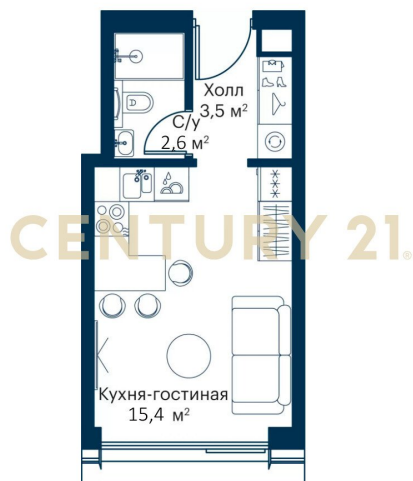

## Продажа студии 21.4м<sup>2</sup>, 11/53 этаж

9 300 000 ₽

21.4м<sup>2</sup>

11

?

<https://www.century21.ru/nedvizhimost/prodaza-studii-214m2-1153-etaz>

Москва, Покровское-Стрешнево, Покровское-Стрешнево

Продается Студия в ЖК бизнес-класса "Сити-Бэй" от MR Group Квартал Atlantic (3 башни по 52 этажа), ключи 2 квартал 2025 года. Отделка White box MR Base от застройщика. Вам останется лишь выполнить финишные покрытия и декорирование, согласно личному вкусу. Комната площадью 15,4. Высота потолков 2.85 в готовом виде. Высота панорамных окон 2,35. В каждом корпусе: Отделка White box MR Base (с розетками, выключателями, выводами под кондиционер и бризер, звукоизоляция пола) Огороженная территория, видеонаблюдение Дизайнерские лобби с высокими потолками Консьерж-сервис Колясочная, санузел, лапомойка Подземный паркинг Умный дом MR Smart Развивающаяся инфраструктура. Отличный вариант под инвестицию, поскольку цены будут только расти! Без обременений! Б... >>