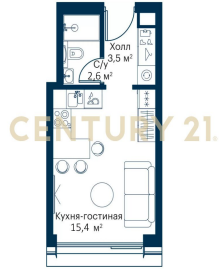

**CENTURY 21**  
Premium Property

<https://www.century21.ru/nedvizhimost/studii-214m2-1153-etaz>

**Продажа студии 21.4м<sup>2</sup>, 11/53 этаж**  
**9 300 000 ₹**

21.4м<sup>2</sup> 11 ?

Москва, Покровское-Стрешнево, Покровское-Стрешнево

**Алексей Евгеньевич**  
**Добровольский**  
Агент

**+7 (964) 508-21-21**  
**a.dobrovolskiy@century21pp.ru**

Продается Студия в ЖК бизнес-класса "Сити-Бэй" от MR Group Квартал Atlantic (3 башни по 52 этажа), ключи 2 квартал 2025 года. Отделка White box MR Base от застройщика. Вам останется лишь выполнить финишные покрытия и декорирование, согласно личному вкусу. Комната площадью 15,4. Высота потолков 2,85 в готовом виде. Высота панорамных окон 2,35. В каждом корпусе: Отделка White box MR Base (с розетками, выключателями, выводами под кондиционер и бризер, звукоизоляция пола) Огороженная территория, видеонаблюдение Дизайнерские лобби с высокими потолками Консьерж-сервис Колясочная, санузел, лапомойка Подземный паркинг Умный дом MR Smart Развивающаяся инфраструктура. Отличный вариант под инвестицию, поскольку цены будут только расти! Без обременений! Б... >>  
<https://www.century21.ru/nedvizhimost/prodaza-studii-214m2-1153-etaz>