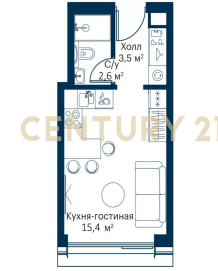

**CENTURY 21**  
Premium Property

<https://www.century21.ru/nedvizhimost/studii-214m2-1153-etaz>

**Продажа студии 21.4м<sup>2</sup>, 11/53 этаж**  
**9 300 000 ₹**

21.4м<sup>2</sup> 11 ?

Москва, Покровское-Стрешнево, Покровское-Стрешнево

**Алексей Евгеньевич**  
**Добровольский**  
Агент

**+7 (964) 508-21-21**  
**a.dobrovolskiy@century21pp.ru**

Продается Студия в ЖК бизнес-класса "Сити-Бэй" от MR Group Квартал Atlantic (3 башни по 52 этажа), ключи 2 квартал 2025 года. Отделка White box MR Base от застройщика. Вам останется лишь выполнить финишные покрытия и декорирование, согласно личному вкусу. Комната площадью 15,4. Высота потолков 2,85 в готовом виде. Высота панорамных окон 2,35. В каждом корпусе: Отделка White box MR Base (с розетками, выключателями, выводами под кондиционер и бризер, звукоизоляция пола) Огороженная территория, видеонаблюдение Дизайнерские лобби с высокими потолками Консьерж-сервис Колясочная, санузел, лапомойка Подземный паркинг Умный дом MR Smart Развивающаяся инфраструктура. Отличный вариант под инвестицию, поскольку цены будут только расти! Без обременений! Б... >>  
<https://www.century21.ru/nedvizhimost/prodaza-studii-214m2-1153-etaz>