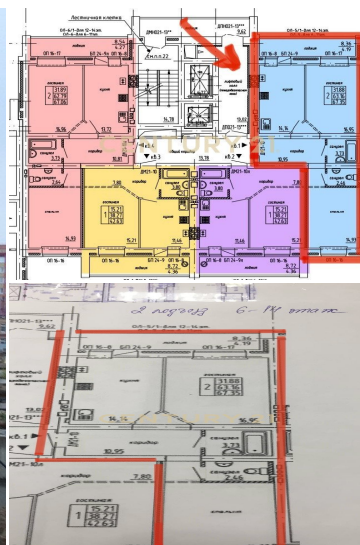

CENTURY 21

Маха Дом

Продажа 2-комнатной квартиры 67.35м², 11/14 этаж

6 300 000 ₽

67.35м²

11

2

[https://www.century21.ru/nedvizhimost/prodaza-](https://www.century21.ru/nedvizhimost/prodaza-2-komnatnoi-kvartiry-6735m2-1114-etaz)

Йошкар-Ола г., Петрова ул., поз9

2-komnatnoi-kvartiry-6735m2-1114-etaz

Двухкомнатная квартира в новостройке с отличным видом Одна из лучших планировок в этом доме. Высокий этаж с отличным видом. Самый удачный центральный подъезд, поэтому в нем уже почти не осталось квартир. Развитая инфраструктура в самом популярном районе города. Рядом: Арена, Евроспар, Набережная, пляж, парк. Выгодная инвестиция. Квартира продается по переуступке прав, подойдет под семейную ипотеку. Арт. 55176848 >>
<https://www.century21.ru/nedvizhimost/prodaza-2-komnatnoi-kvartiry-6735m2-1114-etaz>