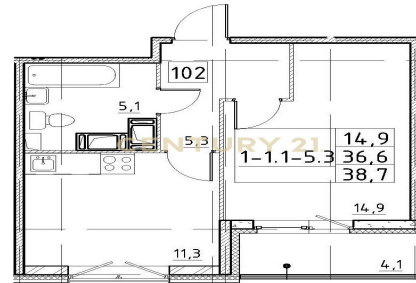

Продажа 1-комнатной квартиры 38.7м², 3/12 этаж

10 840 000 ₽

38.7м² 3 1

Санкт-Петербург, Московский, Московский,
Черниговская ул., 15

**Колеченок Анастасия
Сергеевна**
Ведущий эксперт

+7 (812) 920-20-08
kolechenok.anastasiya@century21.ru

Продается видовая шикарная 1к квартира в Московском районе Санкт-Петербурга. Современный проект бизнес-класса, расположенный в исторической части Петербурга у Московских ворот - это воплощение философии интеллектуального девелопмента, главным смыслом которой является забота о человеке. Это проект для тех, кто находится в постоянном движении, но при этом ценит спокойный и уютный досуг в атмосфере камерности жилого квартала. Проект отличается небольшим количеством квартир на этаже (4-6 квартир на этаже). Безбарьерная среда, вход с уровня земли. Наземный паркинг на 704 машиноместа и два подземных паркинга на 301 машиноместо, лифт в подземный паркинг спускается с каждого жилого этажа. Безопасность жителей обеспечивается собственной круглосуточной... >>
<https://www.century21.ru/nedvizhimost/prodaza-1-komnatnoi-kvartiry-387m2-312-etaz>

Продажа квартиры
+7 (812) 920-20-08
Продажа квартиры
+7 (812) 920-20-08
Продажа квартиры
+7 (812) 920-20-08
Продажа квартиры
+7 (812) 920-20-08
Продажа квартиры
+7 (812) 920-20-08
Продажа квартиры
+7 (812) 920-20-08
Продажа квартиры
+7 (812) 920-20-08
Продажа квартиры
+7 (812) 920-20-08
Продажа квартиры
+7 (812) 920-20-08
Продажа квартиры
+7 (812) 920-20-08
Продажа квартиры
+7 (812) 920-20-08

CENTURY 21 ГАРАНТ