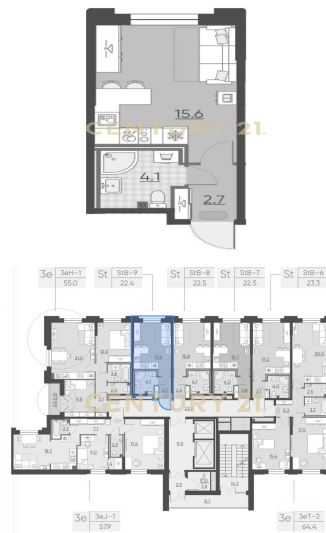

CENTURY 21

Гарант

Продажа студии 22м², 2/13 этаж

6 905 000 ₽

22м²

2

?

<https://www.century21.ru/nedvizhimost/prodaza-studii-22m2-213-etaz>

Санкт-Петербург, Невский, Невский, Октябрьская наб., 42