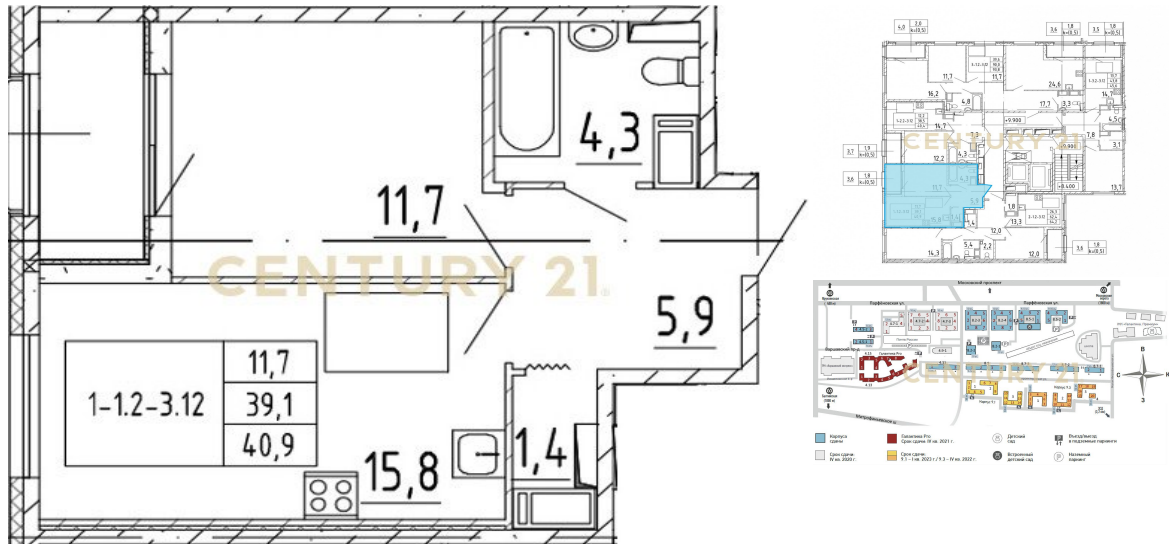

CENTURY 21

Гарант

Продажа 1-комнатной квартиры 41м², 13/18 этаж

11 775 000 ₹

41м²

13

1

Санкт-Петербург, Адмиралтейский, Адмиралтейский,
Парфеновская ул., 9

[https://www.century21.ru/nedvizhimost/prodaza-](https://www.century21.ru/nedvizhimost/prodaza-1-komnatnoi-kvartiry-41m2-1318-etaz)

1-komnatnoi-kvartiry-41m2-1318-etaz