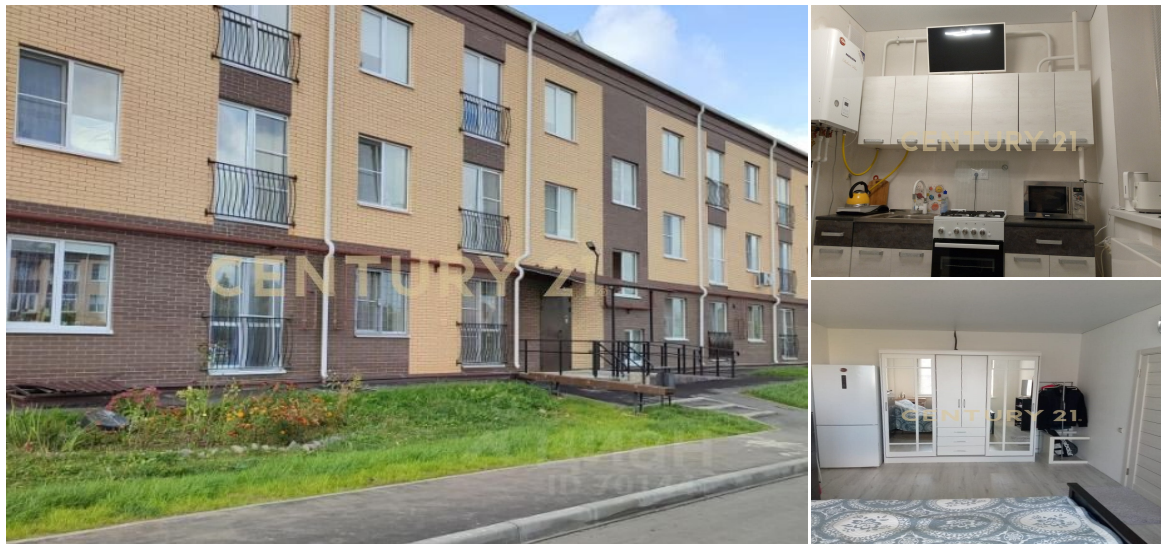

CENTURY 21

Харламов

Продажа 1-комнатной квартиры 35м², 2/3 этаж

7 300 000 ₺

35м²

2

1

[https://www.century21.ru/nedvizhimost/prodaza-](https://www.century21.ru/nedvizhimost/prodaza-1-komnatnoi-kvartiry-35m2-23-etaz)

Москва, Новofедоровское, Новofедоровское, Борисоглебская
Слобода ул., 14

1-komnatnoi-kvartiry-35m2-23-etaz

ЖК "Борисоглебское", территория Новой Москвы. Уютный малоэтажный жилой комплекс окруженный лесом. Квартира в монолитно-кирпичном доме 2018 г постройки. Окна во двор. Со свежим качественным ремонтом. Укомплектована техникой и мебелью. В 10 минутах пешком ж/д станция Рассудово, Низкие коммунальные расходы. Свободная продажа, Быстрый выход на сделку. Агенту - бонус! Арт. 55443190 >> <https://www.century21.ru/nedvizhimost/prodaza-1-komnatnoi-kvartiry-35m2-23-etaz>