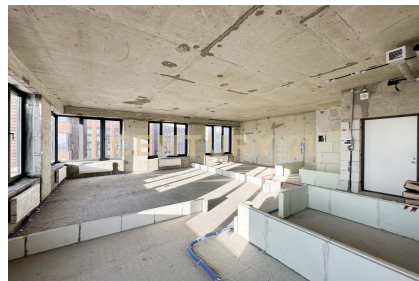

CENTURY 21
Premium Property

**Продажа 2-комнатной квартиры 71м²,
14/20 этаж**

28 700 000 ₽

🏠 71м² 🛏 14 🏠 2

Москва, Алексеевский, Алексеевский, Новоалексеевская ул., 16, к 4