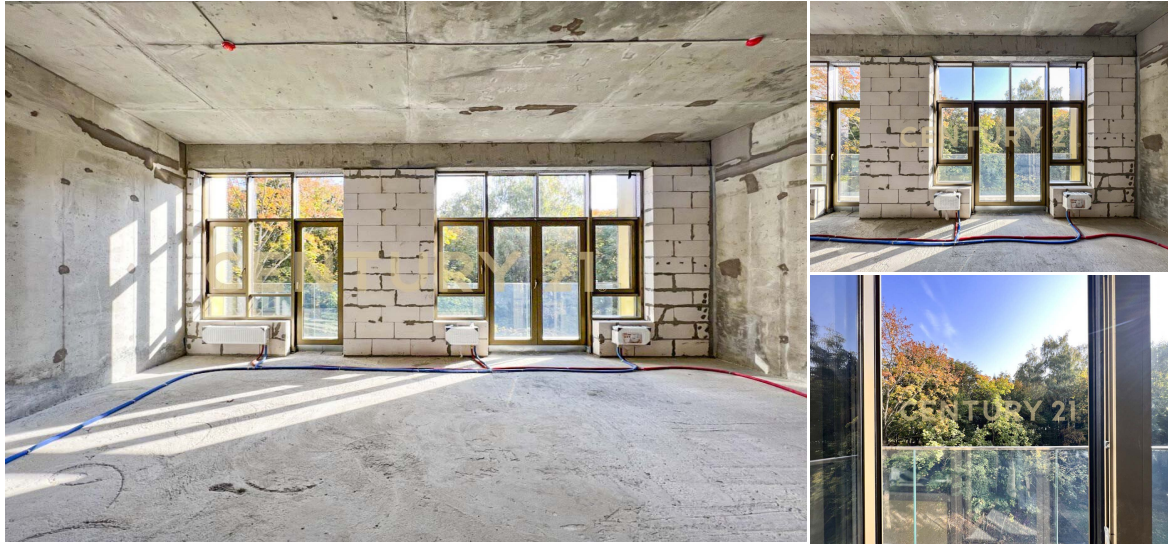

Москва, Южное Тушино, Южное Тушино, Досфлота проезд, 10, строение 1

5545m2-35-etaz

Продаются 2-комнатные апартаменты площадь. 55.45 кв.м. с прямым видом на канал им. Москвы в клубном ЖК "Досфлота, 10" с высотой потолков 4м. Возможный вариант планировки: кухня-гостиная спальня санузел гардеробная. Высота потолков 4 метра позволяет сделать антресоль, что позволит увеличить площадь апартаментов. Расположение: ЖК "Досфлота, 10" расположен в районе Южное Тушино всего в ста метрах от канала им. Москвы. В непосредственной близости от ЖК расположены супермаркеты, напротив апартаментов находится школа и детский сад №1551, СК "Салют", фитнес-клубы, салоны красоты, поликлиники, рестораны и кафе. До ст. метро Сходненская всего 15-20 минут пешком. Удобная транспортная доступность: до ТТК 30 минут на автомобиле. Жилой Комплекс.... >> <https://www.century21.ru/nedvizhimost/moskva-r-n-iuznoe-tusino-prodaza-2-komnatnoi-kvartiry-5545m2-35-etaz>