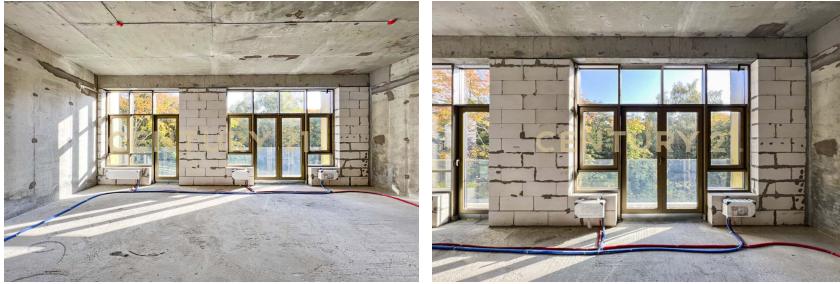

CENTURY 21

Premium Property

<https://www.century21.ru/nedvizhimost/r-n-iznoe-tusino-prodaza-2-komnatnoi-kvartiry-5545m2-35-etaz>

Продажа 2-комнатной квартиры 55.45м², 3/5 этаж

28 000 000 ₽

🏠 55.45м² 🗺️ 3 🏠 2

Москва, Южное Тушино, Южное Тушино, Досфлота проезд, 10, строение 1

**Анна Константиновна
Евстигнеева**
Руководитель группы

+7 (964) 508-21-21
a.evstigneeva@century21pp.ru

Продаются 2-комнатные апартаменты площадь. 55.45 кв.м. с прямым видом на канал им. Москвы в клубном ЖК "Досфлота, 10" с высотой потолков 4м. Возможный вариант планировки: кухня-гостиная спальня санузел гардеробная. Высота потолков 4 метра позволяет сделать антресоль, что позволит увеличить площадь апартаментов. Расположение: ЖК "Досфлота, 10" расположен в районе Южное Тушино всего в ста метрах от канала им. Москвы. В непосредственной близости от ЖК расположены супермаркеты, напротив апартаментов находится школа и детский сад №1551, СК "Салют", фитнес-клубы, салоны красоты, поликлиники, рестораны и кафе. До ст. метро Сходненская всего 15-20 минут пешком. Удобная транспортная доступность: до ТТК 30 минут на автомобиле. Жилой Комплекс.... >> <https://www.century21.ru/nedvizhimost/moskva-r-n-iznoe-tusino-prodaza-2-komnatnoi-kvartiry-5545m2-35-etaz>

Продажа квартиры
+7 (964) 508-21-21

Продажа квартиры
+7 (964) 508-21-21

Продажа квартиры
+7 (964) 508-21-21

Продажа квартиры
+7 (964) 508-21-21

Продажа квартиры
+7 (964) 508-21-21

Продажа квартиры
+7 (964) 508-21-21

Продажа квартиры
+7 (964) 508-21-21

Продажа квартиры
+7 (964) 508-21-21

Продажа квартиры
+7 (964) 508-21-21

Продажа квартиры
+7 (964) 508-21-21

CENTURY 21 Premium Property

Продажа 2-комнатной квартиры 55.45м², 3/5 этаж

28 000 000 ₽

🏠 55.45м² 🗺️ 3 🏠 2

Москва, Южное Тушино, Южное Тушино, Досфлота проезд, 10, строение 1

CENTURY 21

Premium Property

<https://www.century21.ru/nedvizhimost/r-n-iznoe-tusino-prodaza-2-komnatnoi-kvartiry-5545m2-35-etaz>