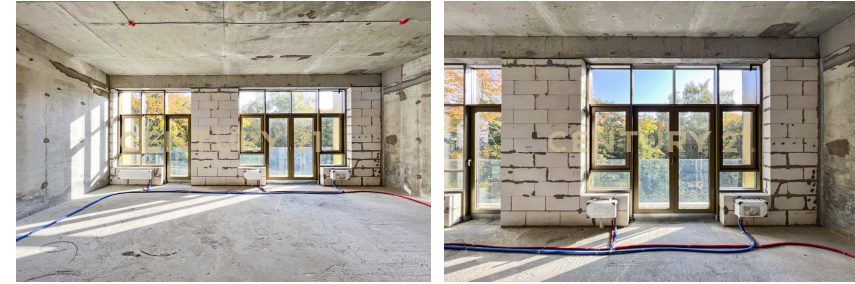

**Анна Константиновна
Евстигнеева**
Руководитель группы

+7 (964) 508-21-21
a.evstigneeva@century21pp.ru

Продаются 2-комнатные апартаменты площадь. 55.45 кв.м. с прямым видом на канал им. Москвы в клубном ЖК "Досфлота, 10" с высотой потолков 4м. Возможный вариант планировки: кухня-гостиная спальня санузел гардеробная. Высота потолков 4 метра позволяет сделать антресоль, что позволит увеличить площадь апартаментов. Расположение: ЖК "Досфлота, 10" расположен в районе Южное Тушино всего в ста метрах от канала им. Москвы. В непосредственной близости от ЖК расположены супермаркеты, напротив апартаментов находится школа и детский сад №1551, СК "Салют", фитнес-клубы, салоны красоты, поликлиники, рестораны и кафе. До ст. метро Сходненская всего 15-20 минут пешком. Удобная транспортная доступность: до ТТК 30 минут на автомобиле. Жилой Комплекс.... >> <https://www.century21.ru/nedvizhimost/moskva-r-n-iznoe-tusino-prodaza-2-komnatnoi-kvartiry-5545m2-35-etaz>

Продажа квартиры
+7 (964) 508-21-21

Продажа квартиры
+7 (964) 508-21-21

Продажа квартиры
+7 (964) 508-21-21

Продажа квартиры
+7 (964) 508-21-21

Продажа квартиры
+7 (964) 508-21-21

Продажа квартиры
+7 (964) 508-21-21

Продажа квартиры
+7 (964) 508-21-21

Продажа квартиры
+7 (964) 508-21-21

Продажа квартиры
+7 (964) 508-21-21

Продажа квартиры
+7 (964) 508-21-21

CENTURY 21 Premium Property