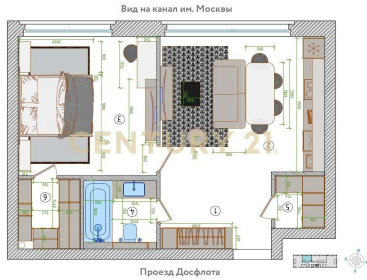

🏠 55.45м² 🗺️ 3 🏢 2

Москва, Южное Тушино, Южное Тушино, Досфлота проезд, 10, строение 1

**Анна Константиновна
Евстигнеева**
Руководитель группы

+7 (964) 508-21-21
a.evstigneeva@century21pp.ru

Продаются 2-комнатные апартаменты площадь. 55.45 кв.м. с прямым видом на канал им. Москвы в клубном ЖК "Досфлота, 10" с высотой потолков 4м. Планировка: кухня-гостиная спальня санузел гардеробная. На фотографиях изображен дизайн-проект, в соответствии с которым в данный момент ведутся ремонтные работы. В стоимость апартаментов включено все, включая мебель, текстиль, встраиваемую технику. Расположение: ЖК "Досфлота, 10" расположен в районе Южное Тушино всего в ста метрах от канала им. Москвы. В непосредственной близости от ЖК расположены супермаркеты, напротив апартаментов находится школа и детский сад №1551, СК "Салют", фитнес-клубы, салоны красоты, поликлиники, рестораны и кафе. До ст. метро Сходненская всего 15-20 минут пешком. Удоб... >> <https://www.century21.ru/medvizhimost/moskva-r-n-luznoe-tusino-proezd-dosflota-prodaza-2-komnatnoi-kvartiry-5545m2-35-etaz>