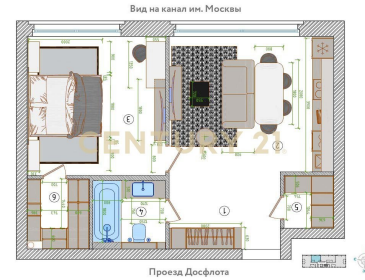

Продажа 2-комнатной квартиры 55.45м², 3/5 этаж

34 000 000 ₽

🏠 55.45м² 🗺️ 3 🏢 2

Москва, Южное Тушино, Южное Тушино, Досфлота проезд, 10, строение 1

**Анна Константиновна
Евстигнеева**
Руководитель группы

+7 (964) 508-21-21
a.evstigneeva@century21pp.ru