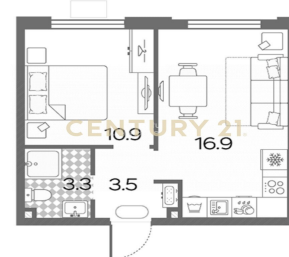

CENTURY 21

Столичная недвижимость

Продажа 1-комнатной квартиры 34.6м², 4/24 этаж**13 900 000 ₺**34.6м²

4

1

[https://www.century21.ru/nedvizhimos/prodaza-](https://www.century21.ru/nedvizhimos/prodaza-1-komnatnoi-kvartiry-346m2-424-etaz)

Москва, Солнцево, Солнцево, Производственная ул., 6, к 15

1-komnatnoi-kvartiry-346m2-424-etaz

Арт. 55895563 Продается евродвушка с эргономичной планировкой в ЖК Лучи, г. Москва, район Солнцево, 10 мин от метро Солнцево. ДОМ СДАН. ИДЕТ ВЫДАЧА КЛЮЧЕЙ! Квартира с удобной кухней-гостиной (16.9м). ДДУ от 2023 г. оплачен застройщику. Многоэтажный жилой комплекс «Лучи» возводится «Группой ЛСР» на углу Производственной улицы и улицы Авиаторов в районе Солнцево между Боровским и Киевским шоссе. Расстояние от ЖК «Лучи» до МКАД — 3,5 км. В ЖК есть подземный паркинг и кладовые помещения. В пешей доступности от ЖК открылся новый торговый центр «Небо» площадью более 50 тысяч квадратных метров. К услугам жителей «Лучей» — продуктовый супермаркет, кинотеатр, детский развлекательный центр, кафе, рестораны и фуд-корт. Еще здесь представл... >> <https://www.century21.ru/nedvizhimos/prodaza-1-komnatnoi-kvartiry-346m2-424-etaz>