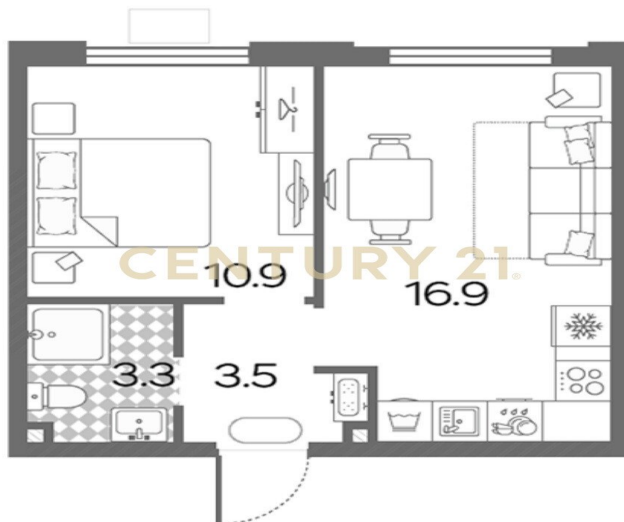

CENTURY 21

Столичная недвижимость

Продажа 1-комнатной квартиры 34.6м², 4/24 этаж**13 900 000 ₺**34.6м²

4

1

[https://www.century21.ru/nedvizhimos/prodaza-](https://www.century21.ru/nedvizhimos/prodaza-1-komnatnoi-kvartiry-346m2-424-etaz)

Москва, Солнцево, Солнцево, Производственная ул., 6, к 15

1-komnatnoi-kvartiry-346m2-424-etaz

Арт. 55895563 Продается евродвушка с эргономичной планировкой в ЖК Лучи, г. Москва, район Солнцево, 10 мин от метро Солнцево. ДОМ СДАН. ИДЕТ ВЫДАЧА КЛЮЧЕЙ! Квартира с удобной кухней-гостиной (16.9м). ДДУ от 2023 г. оплачен застройщику. Многоэтажный жилой комплекс «Лучи» возводится «Группой ЛСР» на углу Производственной улицы и улицы Авиаторов в районе Солнцево между Боровским и Киевским шоссе. Расстояние от ЖК «Лучи» до МКАД — 3,5 км. В ЖК есть подземный паркинг и кладовые помещения. В пешей доступности от ЖК открылся новый торговый центр «Небо» площадью более 50 тысяч квадратных метров. К услугам жителей «Лучей» — продуктовый супермаркет, кинотеатр, детский развлекательный центр, кафе, рестораны и фуд-корт. Еще здесь представл... >> <https://www.century21.ru/nedvizhimos/prodaza-1-komnatnoi-kvartiry-346m2-424-etaz>