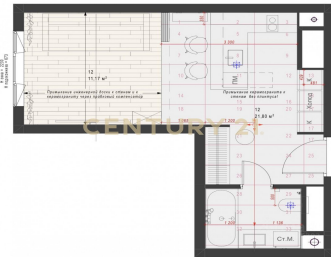

Москва, Хорошёво-Мнёвники, Хорошёво-Мнёвники,
Шелепихинская наб., 36, к 6, строение 10

studii-33m2-4243-etaz

Квартира с великолепным видом на реку 42 этаж, предпоследний Окна на Запад. Корпус построен. Дизайн-проект выполнен архитектурным бюро gamma arch. Ремонт/отделка в процессе, близится к завершению, цена по окончании ремонта увеличится. Свободная продажа. Арт. 55951673 >> <https://www.century21.ru/nedvizhmost/prodaza-studii-33m2-4243-etaz>