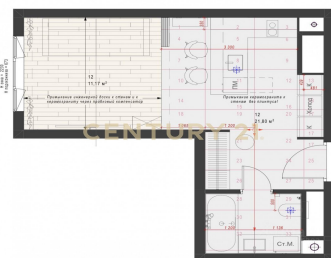

Москва, Хорошёво-Мнёвники, Хорошёво-Мнёвники,
Шелепихинская наб., 36, к 6, строение 10

Квартира с великолепным видом на реку 42 этаж, предпоследний Окна на Запад. Корпус построен. Дизайн-проект выполнен архитектурным бюро gamma arch. Ремонт/отделка в процессе, близится к завершению, цена по окончании ремонта увеличится. Свободная продажа. Арт. 55951673 >> <https://www.century21.ru/nedvizhimost/prodaza-studii-33m2-4243-etaz>