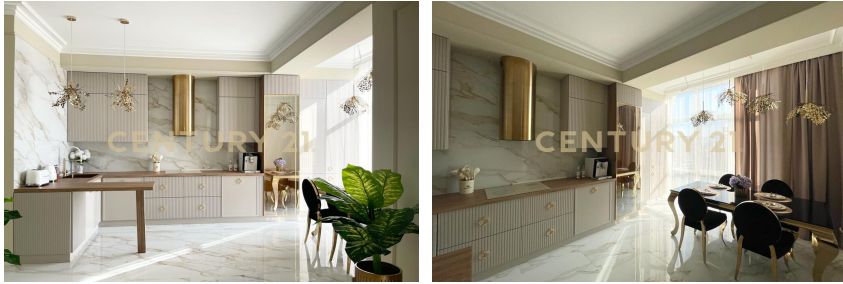

CENTURY 21

Вся НЕДВИЖИМОСТЬ

Продажа 2-комнатной квартиры 63.1м², 7/13 этаж

13 500 000 ₽

63.1м² 7 2

Махачкала г., Ленинский район, Насрутдинова проспект, 57

**Керимов Рустам
Вакимович**
Эксперт

+7 (938) 202-21-28
kerimov.rustam@century21.ru

Продаётся просторная, светлая, 2-х комнатная квартира расположенная на 7-ом этаже 13-ти этажного многоквартирного дома по адресу: пр-кт Насрутдинова, д.57. Описание объекта:общая площадь 63,1 м2;8-ой этаж;центральное отопление; имеется - два лифта;все коммунальные коммуникации поступают бесперебойно;при продаже остается вся мебель и техника;имеется дизайнерский ремонт;совмещенный санузел; в зоне кафеля - тёплые полы. Жилой комплекс "Алые Паруса" - это новый кирпично-монолитный дом от надежного застройщика. В пешей доступности от дома находятся следующие объекты социальной инфраструктуры:многопрофильная гимназия №56;детские сады №81 и №84;гастроном, аптека, салоны красоты, кафе и рестораны, Лёгкая транспортная доступность от дороги и ос... >>
<https://www.century21.ru/nedvizhimost/prodaza-2-komnatnoi-kvartiry-631m2-713-etaz>

Продажа квартиры
+7 (938) 202-21-28
Продажа квартиры
+7 (938) 202-21-28
Продажа квартиры
+7 (938) 202-21-28
Продажа квартиры
+7 (938) 202-21-28
Продажа квартиры
+7 (938) 202-21-28
Продажа квартиры
+7 (938) 202-21-28
Продажа квартиры
+7 (938) 202-21-28
Продажа квартиры
+7 (938) 202-21-28
Продажа квартиры
+7 (938) 202-21-28
Продажа квартиры
+7 (938) 202-21-28

CENTURY 21