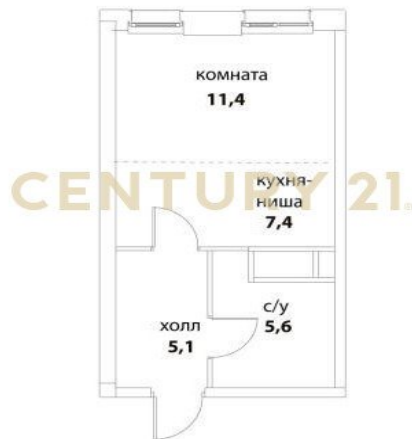

CENTURY 21

Столичная недвижимость

Продажа студии 29.5м², 17/41 этаж

16 450 000 ₺

29.5м²

17

?

<https://www.century21.ru/nedvizhmost/prodaza-studii-295m2-1741-etaz>

Москва, Хорошёво-Мнёвники, Хорошёво-Мнёвники,
Шелепихинская наб., 34, к 7