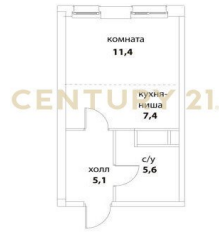

CENTURY 21

Столичная недвижимость

<https://www.century21.ru/nedvizhimost/studii-295m2-1741-etaz>

Продажа студии 29.5м², 17/41 этаж

16 450 000 ₽

29.5м² 17 ?

Москва, Хорошёво-Мнёвники, Хорошёво-Мнёвники, Шелепихинская наб., 34, к 7