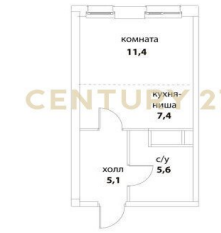

CENTURY 21

Продажа студии 29.5м², 17/41 этаж

16 450 000 ₽

29.5м² 17 ?

Москва, Хорошёво-Мнёвники, Хорошёво-Мнёвники, Шелепихинская наб., 34, к 7

Лазарева Ирина
Геннадьевна
Агент

+7 (926) 398-73-90
lazareva.irina1@century21.ru