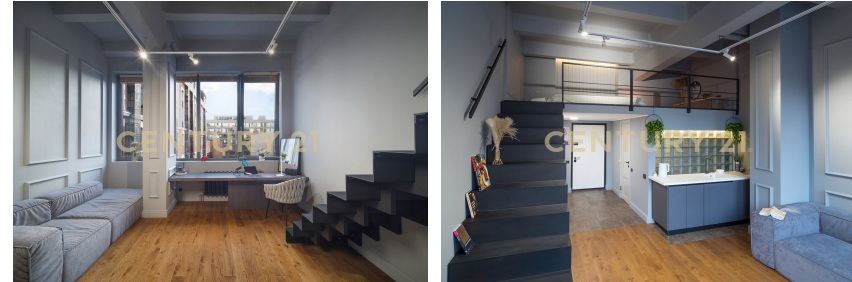

**Маргарита Дружинина**  
Ведущий эксперт

**+7 (964) 508-21-21**  
[m.druzhinina@century21pp.ru](mailto:m.druzhinina@century21pp.ru)

Продается стильная студия в одном из лучших ЖК Басманного района. Жилой комплекс бизнес-класса Loftec. Высокие потолки, современный дизайн и концепция, один из лучших застройщиков города. Планировкой квартиры предусмотрено: 1 уровень - 30 м.кв, кухня-гостиная, рабочая зона и зона отдыха, ванная комната, гардероб. 2 уровень - 12 м.кв, спальня. Максимально функциональный дизайн, стильный интерьер, много вариантов света, полный комплект техники и мебели. Много света и пространства за счет высокого потолка, минималистичная классика для креативных и современных! Loftec - это маленький город внутри Басманного района, ЦАО, исторический центр Столицы, тут и современные офисы, и несколько фитнесов, салонов красоты, барбершопы, рестораны на любой... >> <https://www.century21.ru/nedvizhimost/prodaza-studii-41m2-59-etaz>