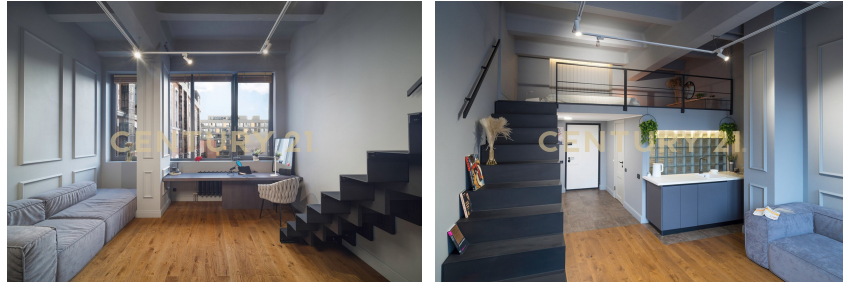

**Маргарита Дружинина**  
Ведущий эксперт

**+7 (964) 508-21-21**  
[m.druzhinina@century21pp.ru](mailto:m.druzhinina@century21pp.ru)

Продается стильная студия в одном из лучших ЖК Басманного района. Жилой комплекс бизнес-класса Loftec. Высокие потолки, современный дизайн и концепция, один из лучших застройщиков города. Планировкой квартиры предусмотрено: 1 уровень - 30 м.кв, кухня-гостиная, рабочая зона и зона отдыха, ванная комната, гардероб. 2 уровень - 12 м.кв, спальня. Максимально функциональный дизайн, стильный интерьер, много вариантов света, полный комплект техники и мебели. Много света и пространства за счет высокого потолка, минималистичная классика для креативных и современных! Loftec - это маленький город внутри Басманного района, ЦАО, исторический центр Столицы, тут и современные офисы, и несколько фитнесов, салонов красоты, барбершопы, рестораны на любой... >> <https://www.century21.ru/nedvizhimost/prodaza-studii-41m2-59-etaz>