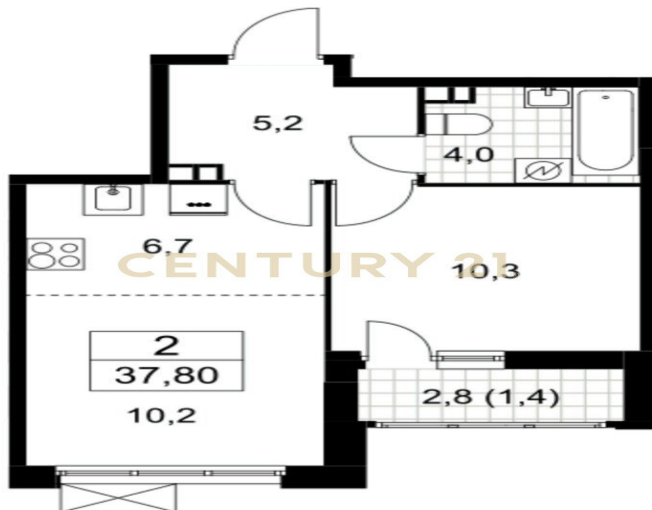

CENTURY 21

Столичная недвижимость

Продажа 1-комнатной квартиры 37.8м², 13/16 этаж**9 990 000 ₽**37.8м²

13

1

[https://www.century21.ru/nedvizhmost/prodaza-](https://www.century21.ru/nedvizhmost/prodaza-1-komnatnoi-kvartiry-378m2-1316-etaz)

Москва, Сосенское, Сосенское, Скандинавский б-р., 28, к 3

1-komnatnoi-kvartiry-378m2-1316-etaz

Арт. 56893267 Продается евродвушка с отделкой в светлых тонах в ЖК Скандинавия. Квартира в строящемся доме, корпус 28.3, секция 6. Ключи - ноябрь 2025г. Ремонт от застройщика. Переуступка права. На фото представлена отделка от застройщика. Жилой комплекс Скандинавия находится в поселении Сосенское, у границы с поселком Коммунарка, в 7 км от МКАД, 5 мин от станции метро Потапово (сдача в 2024 г). 15 минут на автомобиле до 3 крупных шоссе: Киевского, Калужского, Варшавского. Рядом находится удобный выезд на новую трассу Солнцево - Бутово - Варшавское шоссе. В пешей доступности от жилого комплекса находятся: гимназия, общеобразовательная школа, четыре государственных и пять частных детских садов, супермаркеты («Пятерочка», «Перекрес... >> <https://www.century21.ru/nedvizhmost/prodaza-1-komnatnoi-kvartiry-378m2-1316-etaz>