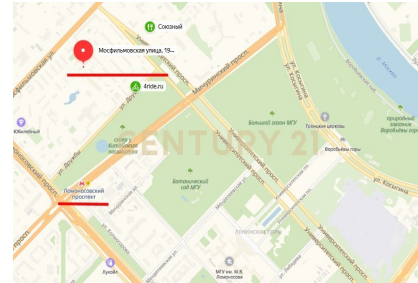

Продажа 2-комнатной квартиры 40.7м², 1/5 этаж

9 100 000 ₽

40.7м² 1 2

Москва, Мосфильмовская ул., 19, к 2

+7 (919) 992-15-12

m.torla@century21.ru

ЛУЧШЕЕ ПРЕДЛОЖЕНИЕ В ЭТОМ РАЙОНЕ Свободная продажа. Уютная квартира около посольства. Кирпичный дом индивидуального проекта. В квартире всё готово для проживания. Все комнаты изолированы. Высокие потолки. Высокий первый этаж (расстояние от земли до нижней рамы окна 2,5 метра). Удобная доступность до МГУ, Институт международных экономических связей. Престижный и живописный район Москвы - Воробьевы горы, в окружении парков и зелёных зон, рядом набережная Москвы-реки. Отличная транспортная доступность. Всего 10 минут пешком до метро Ломоносовский пр-т, удобный выезд на Мичуринский пр-т. ДКП более 5 лет, подходит под ипотеку. Арт. 575220 >> <https://www.century21.ru/nedvizhimost/prodaza-2-komnatnoi-kvartiry-407m2-15-etaz>

Продажа квартиры
+7 (919) 992-15-12
Продажа квартиры
+7 (919) 992-15-12
Продажа квартиры
+7 (919) 992-15-12
Продажа квартиры
+7 (919) 992-15-12
Продажа квартиры
+7 (919) 992-15-12
Продажа квартиры
+7 (919) 992-15-12
Продажа квартиры
+7 (919) 992-15-12
Продажа квартиры
+7 (919) 992-15-12
Продажа квартиры
+7 (919) 992-15-12
Продажа квартиры
+7 (919) 992-15-12
Продажа квартиры
+7 (919) 992-15-12

CENTURY 21
Серебряный век