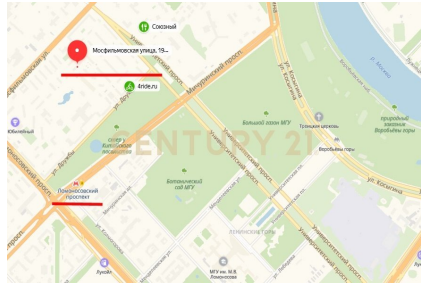

CENTURY 21

Серебряный век

Продажа 2-комнатной квартиры 40.7м², 1/5 этаж

9 100 000 ₽

40.7м² 1 2

Москва, Мосфильмовская ул., 19, к 2

+7 (919) 992-15-12

m.torla@century21.ru

ЛУЧШЕЕ ПРЕДЛОЖЕНИЕ В ЭТОМ РАЙОНЕ Свободная продажа. Уютная квартира около посольства. Кирпичный дом индивидуального проекта. В квартире всё готово для проживания. Все комнаты изолированы. Высокие потолки. Высокий первый этаж (расстояние от земли до нижней рамы окна 2,5 метра). Удобная доступность до МГУ, Институт международных экономических связей. Престижный и живописный район Москвы - Воробьевы горы, в окружении парков и зелёных зон, рядом набережная Москвы-реки. Отличная транспортная доступность. Всего 10 минут пешком до метро Ломоносовский пр-т, удобный выезд на Мичуринский пр-т. ДКП более 5 лет, подходит под ипотеку. Арт. 575220 >> <https://www.century21.ru/nedvizhimost/prodaza-2-komnatnoi-kvartiry-407m2-15-etaz>

Продажа квартиры
+7 (919) 992-15-12
Продажа квартиры
+7 (919) 992-15-12
Продажа квартиры
+7 (919) 992-15-12
Продажа квартиры
+7 (919) 992-15-12
Продажа квартиры
+7 (919) 992-15-12
Продажа квартиры
+7 (919) 992-15-12
Продажа квартиры
+7 (919) 992-15-12
Продажа квартиры
+7 (919) 992-15-12
Продажа квартиры
+7 (919) 992-15-12
Продажа квартиры
+7 (919) 992-15-12
Продажа квартиры
+7 (919) 992-15-12
Продажа квартиры
+7 (919) 992-15-12

CENTURY 21
Серебряный век