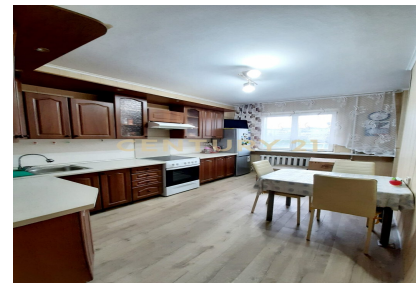

Продажа 2-комнатной квартиры 74.8м², 2/9 этаж

9 000 000 ₽

74.8м² 2 2

Якутск г., Федора Попова ул., 16, к 6

Лыткина Светлана

Викторовна
Агент

+7 (924) 866-48-02

lytkina.svetlana@century21.ru

В ПРОДАЖЕ 2 КОМН КВАРТИРА в районе Апельсина Ф. Попова, 16/6; год постройки: 2003 этаж 2/9 (малое кол-во квартир на этаже) площадь 74,8 кв.м. (изолированные просторные комнаты) имеется Балкон отдельный санузел подсобное помещение сигнализация Во дворе/подъезде видеонаблюдение... >> <https://www.century21.ru/nedvizhimost/iakutsk-prodaza-2-komnatnoi-kvartiry-748m2-29-etaz>

Продажа квартиры
+7 (924) 866-48-02
Продажа квартиры
+7 (924) 866-48-02
Продажа квартиры
+7 (924) 866-48-02
Продажа квартиры
+7 (924) 866-48-02
Продажа квартиры
+7 (924) 866-48-02
Продажа квартиры
+7 (924) 866-48-02
Продажа квартиры
+7 (924) 866-48-02
Продажа квартиры
+7 (924) 866-48-02
Продажа квартиры
+7 (924) 866-48-02
Продажа квартиры
+7 (924) 866-48-02

CENTURY 21
Премиум