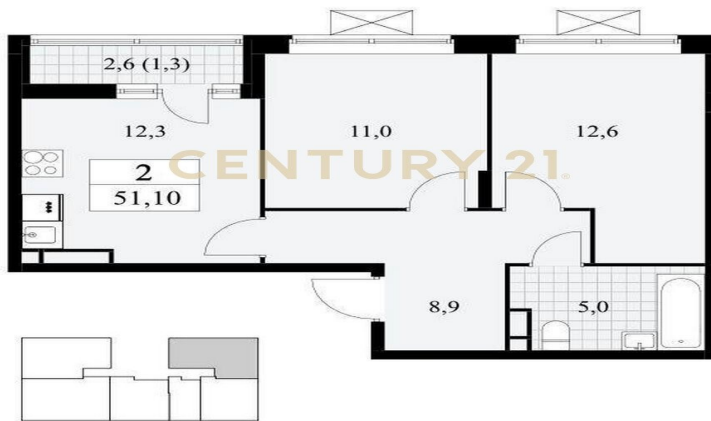

CENTURY 21

Milestone

Продажа 2-комнатной квартиры 51.1м², 8/12 этаж**12 500 000 ₺**51.1м²

8

2

[https://www.century21.ru/nedvizhimost/moskva-novomoskovskii-okrug-prodaza-2-komnatnoi-](https://www.century21.ru/nedvizhimost/moskva-novomoskovskii-okrug-prodaza-2-komnatnoi-kvartiry-511m2-812-etaz)

Москва, Сосенское, Сосенское, Лобановский Лес ул., 6, к 1

kvartiry-511m2-812-etaz

**2-комнатная квартира, 51,1 кв.м.
с видом на лес, рядом с метро**

Продается ВИДОВАЯ двухкомнатная квартира без отделки в ЖК "Прокшино" в инвестиционно-привлекательной локации (прописка - Москва). Общая площадь: 51.1 кв.м., площадь просторной кухни-столовой: 12.3 кв.м, есть лоджия 2,6 кв.м. с панорамным остеклением, и с выходом из кухни. Комнаты изолированные, все окна (панорамные) выходят на лесной массив. Высота потолков 2.99 м. Будут установлены стеклопакеты с повышенной тепло- и шумоизоляцией, в квартиру заведены все коммуникации. Квартира предлагается без отделки, - вы сможете в полном объеме реализовать любой дизайнерский проект по своему вкусу. Видовая квартира. Дом монолитный, черырехподъездный, переменной этажности, от 12 до 15 этажей. Квартира находится в 1-й секции высотой 12 эт... >>