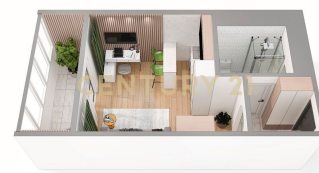

Санкт-Петербург, Приморский, Приморский, Планерная ул., 95, к 1

Современная студия без ремонта в ЖК "New Time"- красивом жилом комплексе комфорт-класса!
О доме: ЖК расположен вдоль зеленой зоны -Юнтоловского заказника , в скором будущем современного Экопарка площадью 70 га; - Дом монолитно-кирпичный; -Панорамное остекление; - Дизайнерская отделка холлов, -Специальные места для хранения колясок и велосипедов; - Закрытый двор без машин с детскими и спортивными площадками; -Подземный паркинг и гостевые парковочные места; -Видеонаблюдение на территории комплекса. О квартире: - Просторная студия правильной квадратной формы, позволяющая удобно разместить кухню, обеденное/рабочее место, спальное место, довольно вместительный санузел; -Широкий балкон с панорамным остеклением, где можно при желании обустроить з... >>