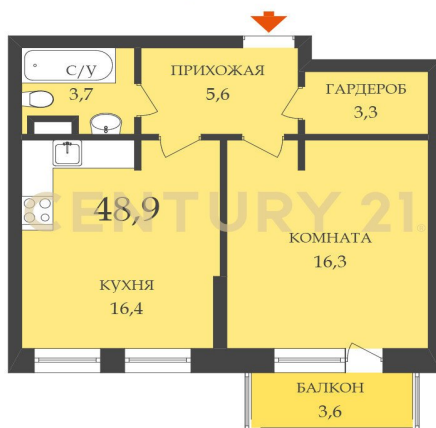

CENTURY 21

Гарант

Продажа 1-комнатной квартиры 48.9м², 11/11 этаж

13 500 000 ₽

48.9м²

11

1

Санкт-Петербург, Фрунзенский, Фрунзенский, Лиговский проспект, 271, строение 1

[https://www.century21.ru/nedvizhimost/sankt-peterburg-prodaza-1-komnatnoi-kvartiry-](https://www.century21.ru/nedvizhimost/sankt-peterburg-prodaza-1-komnatnoi-kvartiry-489m2-1111-etaz)

489m2-1111-etaz

CENTURY 21. Гарант

Вашему вниманию квартира с планировкой 2Е в новом доме 2020 года постройки бизнес-класса ЖК «Первый квартал». Квартира 48,9 м. кв. расположена на 11 этаже. В квартире выполнена отделка White Box. Панорамные окна в пол выходят в тихий закрытый двор. Просторная кухня-гостиная 16,4 м², спальная комната 16,3 м² с выходом на застекленную лоджию 3,6 м². Отдельная гардеробная комната 3,3 м² и совмещенный санузел. Два входа в парадную, с Лиговского проспекта и со стороны двора. Закрытый, тихий, охраняемый двор, с детскими площадками и зонами отдыха. Подземный паркинг, современная, благоустроенная территория. Кладовые места на первом этаже. Развитая инфраструктура центра: в пешей доступности рестораны, торгово-развлекательные центры, салоны кр... >>