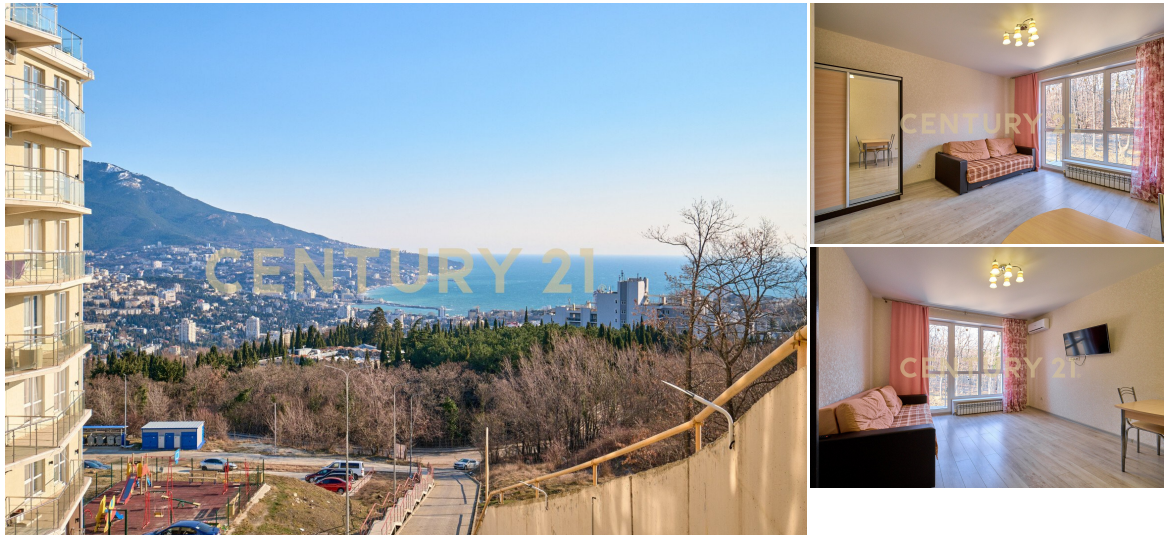

Виноградное п.г.т., Бахчисарайское ш., 146, к 1

3181m2-38-etaz

Студия по лучшей цене в Ялте. Предлагается к покупке просторная квартира-студия на 3 этаже 10-и этажного дома в ЖК Горизонт Плаза в г. Ялта по адресу: Бахчисарайское ш., д. 146, к. 1. Площадь: 31,81/20,2/20,2 м<sup>2</sup> (общая/жилая/гостиная-столовая) ЖК Горизонт Плаза — современный жилой комплекс, расположенный в одном из самых живописных и спокойных районов Ялты. С территории комплекса открывается потрясающий вид на лазурное море, Ялту и живописные горы. Преимущества ЖК: статус помещения - квартира; большая придомовая охраняемая территория; бесшумные современные лифты; детская и спортивная площадки; зона отдыха и барбекю; отопление и горячее водоснабжение от собственной газовой котельной; электроснабжение комплекса по второй категории надежности;... >>