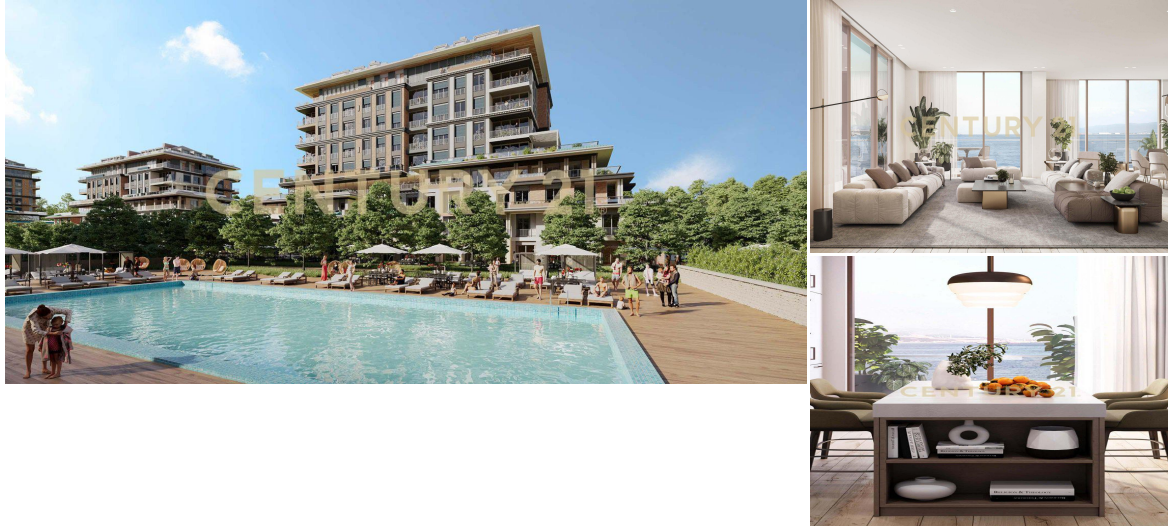

# Новый жилой комплекс на побережье Мраморного моря в Тузле, Стамбул, Турция

€ 245 181

73М²

?

2

Tuzla, Istanbul, Turkey

Первоклассный жилой комплекс включает собственную пристань для яхт, бассейны, зелёные зоны, театр, кино, торговый центр с роскошными брендами, рестораны изысканной кухни, спортивные площадки, места для проведения образовательных и культурных мероприятий. На выбор есть апартаменты с 1, 2 и 3 спальнями. Расположение и объекты поблизости Комплекс расположен вдали от шума и суеты прямо на берегу моря. При этом есть вся необходимая инфраструктура рядом и хорошее транспортное сообщение. Шоссе E-5 - 3 км Технический университет Мармарай Гебзе - 4 км Пристань Эшихисар - 0,9 км Мост Османгазы - 19 км Аэропорт Сабиха Гёкчен - 23 км Частная больница Дарыджа - 1,2 км Научно-исследовательский госпиталь - 6 км Медицинский центр Анadolu - 6,2 км Централ... >>