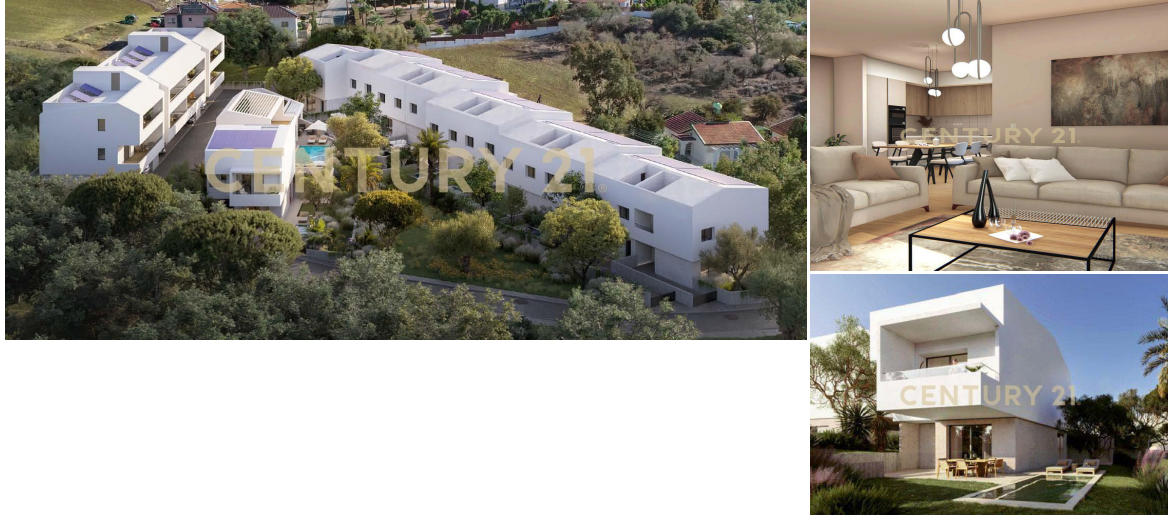

# Новая резиденция с бассейном и панорамным видом в престижном пригороде Лимассола, Мони, Кипр

€ 430 000 - € 1 060 000

88м² ? 3

Moni, Limassol, Cyprus

Предлагаются уютные апартаменты и просторные таунхаусы с панорамными видами на море и горы. Резиденция располагает бассейном и клубом с тренажерным залом, сауной и зоной отдыха. Окончание строительства - 4 квартал 2025 года. Удобства и оснащение в доме Высокие потолки (2,8 м) Подготовка для установки полов с подогревом Подготовка для установки кондиционеров Паркет Бронированная дверь Алюминиевые окна с двойным остеклением Кухонная мебель Расположение и объекты поблизости Недвижимость находится в престижном пригороде Лимассола, в 5 минутах от элитных пляжей и в 10 минутах от туристической зоны, в 30 минутах от международного аэропорта Ларнаки. >>

<https://www.century21.ru/nedvizhimost/novaia-rezidenciia-s-basseinom-i-panoramnym-vidom-v-prestiznom-prigorode-limassola-moni-kipr>