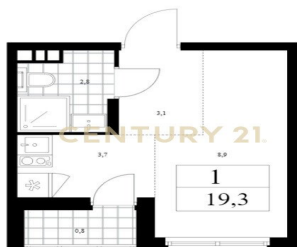

CENTURY 21

Столичная недвижимость

<https://www.century21.ru/nedvizhimost/studii-193m2-715-etaz>

Продажа студии 19.3м², 7/15 этаж

7 340 000 ₺

19.3м² 7 ?

Москва, Десеновское, Десеновское

Erшов Георгий
Аркадьевич
Агент

+7 (925) 980-02-32
ershov.georgiy@century21.ru

Арт. 57962591 Продается отличная студия в ЖК Квартира на 7 этаже 12-ти этажного панельного дома серии II-68-02 1974 года постройки. В доме выполнен капремонт. Общая площадь 34,7 кв.м., площадь комнаты 19,3 кв.м., кухни - 7,6 кв.м. Чистовая «Стандарт светлый» ДДУ, ПДКП, КППол: комнаты, коридор — ламинат (32 класс), плинтус напольный; кухня, ванная, санузел, лоджия — керамогранит 30х30Стены: комнаты, кухня, коридор — обои под покраску без окрашивания, плинтус ПВХ; ванная, санузел — керамогранит 30х30 на половину высоты стеныПотолки: натяжные (белые матовые)Электрика: развдка электрики; электрические розетки, ТВ-розетки, выключатели, интернет-розетка; вывод под люстру в центре комнаты, вывод под полотенцесушитель, вывод под настенный светил... >> <https://www.century21.ru/nedvizhimost/prodaza-studii-193m2-715-etaz>