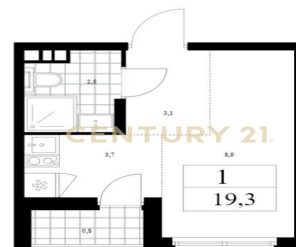

Продажа квартиры
+7 (925) 980-02-32

Продажа квартиры
+7 (925) 980-02-32

Продажа квартиры
+7 (925) 980-02-32

Продажа квартиры
+7 (925) 980-02-32

Продажа квартиры
+7 (925) 980-02-32

Продажа квартиры
+7 (925) 980-02-32

Продажа квартиры
+7 (925) 980-02-32

Продажа квартиры
+7 (925) 980-02-32

Продажа квартиры
+7 (925) 980-02-32

Продажа квартиры
+7 (925) 980-02-32

Продажа квартиры
+7 (925) 980-02-32

CENTURY 21 | Столичная недвижимость

CENTURY 21

Столичная недвижимость

<https://www.century21.ru/nedvizhimost/studii-193m2-715-etaz>

Продажа студии 19.3м², 7/15 этаж

7 340 000 ₺

19.3м² 7 ?

Москва, Десеновское, Десеновское