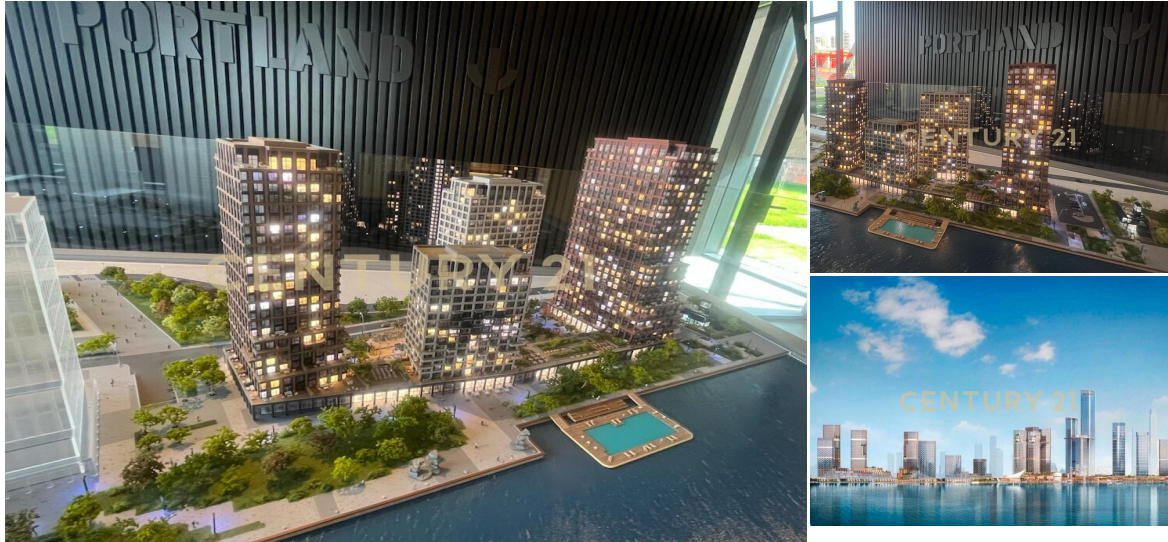

CENTURY 21

Столичная недвижимость

Продажа студии 42.7м², 6/29 этаж

17 000 000 ₽

42.7м²

6

?

<https://www.century21.ru/nedvizhimost/prodaza-studii-427m2-629-etaz>

Москва, Печатники, Печатники, Южнопортовая ул., 42

Арт. 58405207 Продаётся 2- Евро в ЖК Portland, с отделкой "White Box", срок сдачи 4 квартал 2025г. года, передача ключей 2 квартал 2026г. ЖК Portland это 8 корпусов бизнес-класса на Набережной Москвы-реке в перспективной, быстроразвивающейся локации в районе Печатники. На машине до ТТК 15 минут, до Садового кольца 20 минут. До метро Печатники 8 минут пешком. Архитектура от голландского бюро CIE Потолки до 3,85 метров и панорамные окна с видом на Парк и на Москва-реку. Длина благоустроенной набережной Portland составляет 412 метров. Между дворами и береговой линией не будет проезжей части безопасная зона, свободная от автомобилей. Ширина водной глади Москвы-реки в акватории Portland составляет 900 метров и является самой шир... >> <https://www.century21.ru/nedvizhimost/prodaza-studii-427m2-629-etaz>