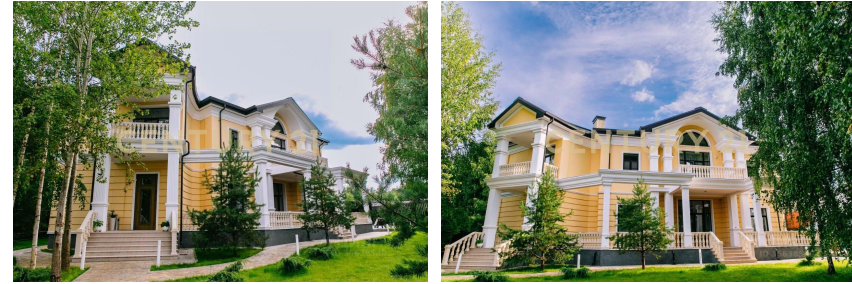

CENTURY 21
Premium Property

<https://www.century21.ru/nedvizhimost/doma-580m2-6-komnat-2-etaza>

Продажа дома 580м², 6 комнат, 2 этажа
97 000 000 ₺

🏠 580м² 🗺️ 0 🏠 6

Хлябово д., Мытищинский, Виравная ул., 26

Маргарита Дружинина
Ведущий эксперт

+7 (964) 508-21-21
m.druzhinina@century21pp.ru

Загородный дом на берегу Икшинского водохранилища с собственным пирсом. Дом совершенно новый, дизайнерский ремонт. При строительстве и отделке использовались премиальные материалы. С мебелью и техникой. 1 этаж: холл, кладовая комната, туалет с ванной, большая гостиная с кухней, спальня, хамам с душевой, бойлерная, кладовая. Большая терраса по всему периметру первого этажа. 2 этаж: четыре уникальных спальни, 3 сан узла, кладовая, четыре балкона. Участок: ландшафтный дизайн, высажено много растений и деревьев, берёзовая роща с подсветкой. Шесть зон подсветки участка и фронтальная подсветка колонн дома. Бассейн с подогревом. Мангальная зона с утепленной беседкой с печкой. Гостевой дом гараж 180 кв.м.: 2 комнаты, туал... >>
<https://www.century21.ru/nedvizhimost/prodaza-doma-580m2-6-komnat-2-etaza>

CENTURY 21 Premium Property

CENTURY 21
Premium Property

<https://www.century21.ru/nedvizhimost/doma-580m2-6-komnat-2-etaza>

Продажа дома 580м², 6 комнат, 2 этажа
97 000 000 ₺

🏠 580м² 🗺️ 0 🏠 6

Хлябово д., Мытищинский, Виравная ул., 26