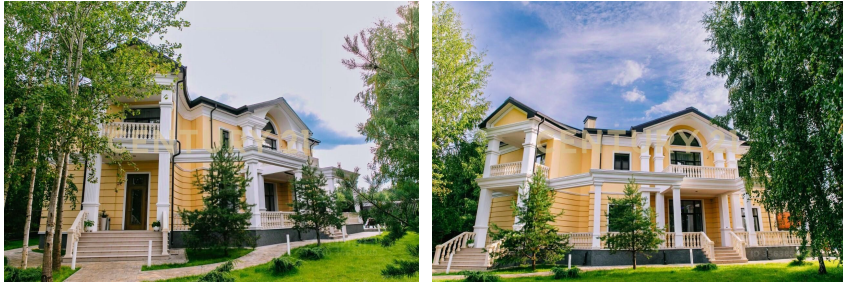

CENTURY 21
Premium Property

<https://www.century21.ru/nedvizhimost/doma-580m2-6-komnat-2-etaza>

Продажа дома 580м², 6 комнат, 2 этажа
97 000 000 ₺

🏠 580м² 🗺️ 0 🏠 6

Хлябово д., Мытищинский, Виравная ул., 26

Маргарита Дружинина
Ведущий эксперт

+7 (964) 508-21-21
m.druzhinina@century21pp.ru

Загородный дом на берегу Икшинского водохранилища с собственным пирсом. Дом совершенно новый, дизайнерский ремонт. При строительстве и отделке использовались премиальные материалы. С мебелью и техникой. 1 этаж: холл, кладовая комната, туалет с ванной, большая гостиная с кухней, спальня, хамам с душевой, бойлерная, кладовая. Большая терраса по всему периметру первого этажа. 2 этаж: четыре уникальных спальни, 3 сан узла, кладовая, четыре балкона. Участок: ландшафтный дизайн, высажено много растений и деревьев, берёзовая роща с подсветкой. Шесть зон подсветки участка и фронтальная подсветка колонн дома. Бассейн с подогревом. Мангальная зона с утепленной беседкой с печкой. Гостевой дом гараж 180 кв.м.: 2 комнаты, туал... >>
<https://www.century21.ru/nedvizhimost/prodaza-doma-580m2-6-komnat-2-etaza>

CENTURY 21 Premium Property

CENTURY 21
Premium Property

<https://www.century21.ru/nedvizhimost/doma-580m2-6-komnat-2-etaza>

Продажа дома 580м², 6 комнат, 2 этажа
97 000 000 ₺

🏠 580м² 🗺️ 0 🏠 6

Хлябово д., Мытищинский, Виравная ул., 26