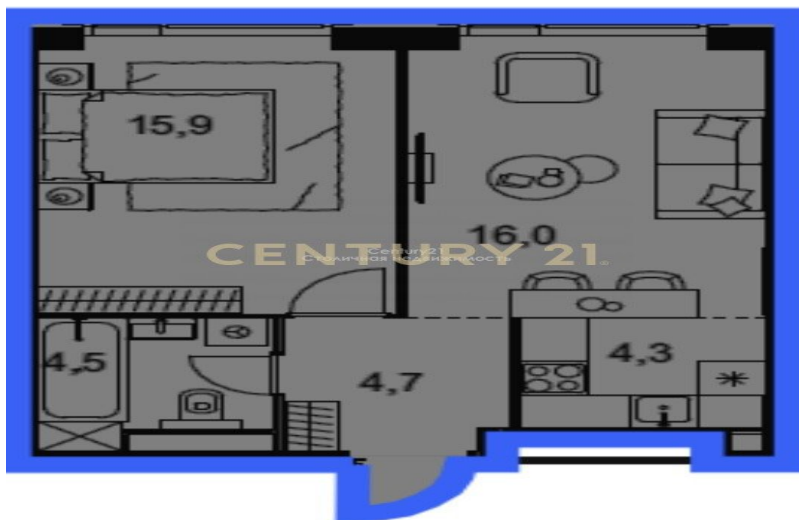

CENTURY 21

Столичная недвижимость

Продажа 2-комнатной квартиры 45.4м², 4/19 этаж

24 000 000 ₽

45.4м²

4

2

<https://www.century21.ru/nedvizhmost/moskva-prodaza-2-komnatnoi-kvartiry-454m2-419-etaz>

Москва, Академический, Академический, Профсоюзная ул., 2/22

Арт. 58716223 Престижный район и 1 минута до метро... то, что отличает Level Академическую от всех остальных! Но это не все: То что раньше было минусом данного ЖК стало преимуществом: в сети появилась информация о сносе 3-х долгостроев «Профсоюзная 6», «Профсоюзная 10», «Профсоюзная 14», которые находятся рядом со строящимся Level Академическая На территории создана развитая инфраструктура: собственный торговый центр Закрытый двор на стилобате Транспортная доступность: 8 мин. До садового кольца на автомобиле 5 мин. до ТТК 15 мин до Кремля >> <https://www.century21.ru/nedvizhmost/moskva-prodaza-2-komnatnoi-kvartiry-454m2-419-etaz>