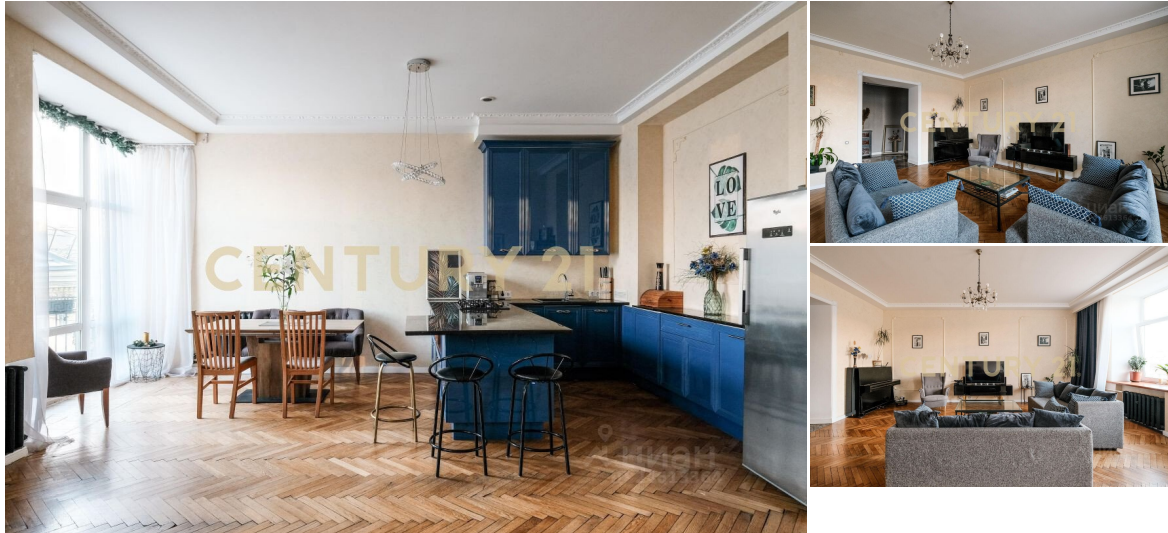

CENTURY 21

Capital Petersburg

Продажа 5-комнатной квартиры 196.1м², 6/7 этаж

50 000 000 ₽

196.1м²

6

5

Санкт-Петербург, Центральный, Центральный, Рылеева ул., 21, литера а

[https://www.century21.ru/nedvizhimost/prodaza-](https://www.century21.ru/nedvizhimost/prodaza-5-komnatnoi-kvartiry-1961m2-67-etaz)

5-komnatnoi-kvartiry-1961m2-67-etaz

Видовая 5-ти комнатная квартира в самом сердце Санкт-Петербурга, прекрасная планировка для большой семьи. Квартира с душой Петербурга, в окружении Таврического и Летнего сада, вблизи от Марсового поля, Спаса на Крови, в пешей доступности от Эрмитажа, р. Мойки, в самой жемчужине города - для ценителей истинного центра с его тихим очарованием. Интеллигентные и дружные соседи, безопасная среда, в пешей доступности лучшие школы Центрального района. Расположена на 6-м этаже 7-ми этажного дома, дом знаменитого архитектора Шауба В.В., в 5 минутах от м. Чернышевская. Историческая парадная со входом с улицы Рылеева сохранила орнамент времени - лепнину, кованую кружевную решётку перил. Лифт Otis, парадная оснащена консьержем. Из гостиной через... >> <https://www.century21.ru/nedvizhimost/prodaza-5-komnatnoi-kvartiry-1961m2-67-etaz>