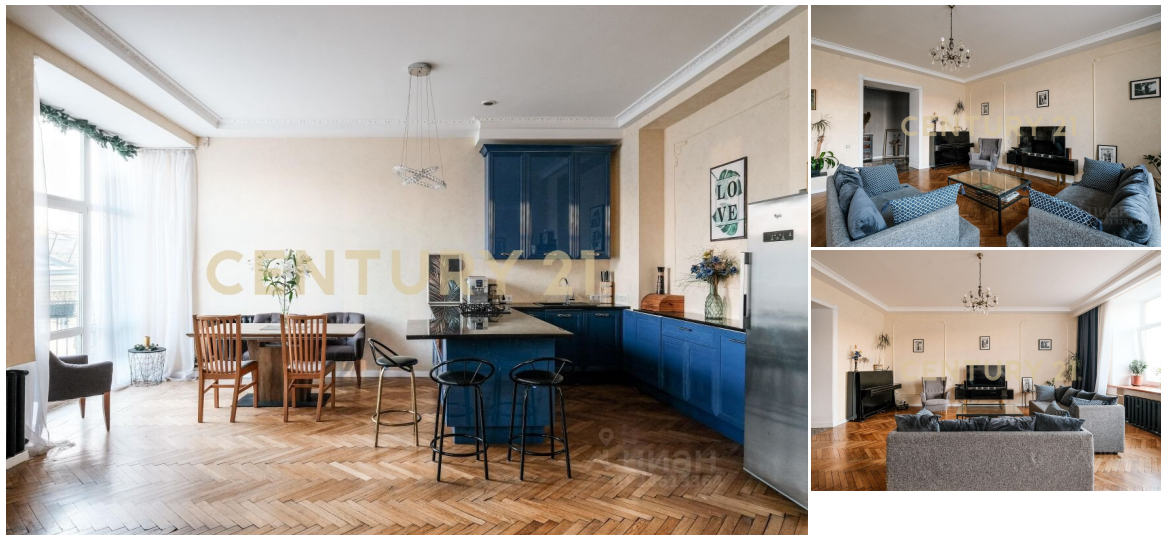

CENTURY 21

Capital Petersburg

Продажа 5-комнатной квартиры 196.1м², 6/7 этаж

50 000 000 ₺

196.1м²

6

5

[https://www.century21.ru/nedvizhimost/prodaza-](https://www.century21.ru/nedvizhimost/prodaza-5-komnatnoi-kvartiry-1961m2-67-etaz)

Санкт-Петербург, Центральный, Центральный, Рылеева ул., 21, литера а

5-komnatnoi-kvartiry-1961m2-67-etaz

Видовая 5-ти комнатная квартира в самом сердце Санкт-Петербурга, прекрасная планировка для большой семьи. Квартира с душой Петербурга, в окружении Таврического и Летнего сада, вблизи от Марсового поля, Спаса на Крови, в пешей доступности от Эрмитажа, р. Мойки, в самой жемчужине города - для ценителей истинного центра с его тихим очарованием. Интеллигентные и дружные соседи, безопасная среда, в пешей доступности лучшие школы Центрального района. Расположена на 6-м этаже 7-ми этажного дома, дом знаменитого архитектора Шауба В.В., в 5 минутах от м. Чернышевская. Историческая парадная со входом с улицы Рылеева сохранила орнамент времени - лепнину, кованую кружевную решётку перил. Лифт Otis, парадная оснащена консьержем. Из гостиной через... >> <https://www.century21.ru/nedvizhimost/prodaza-5-komnatnoi-kvartiry-1961m2-67-etaz>