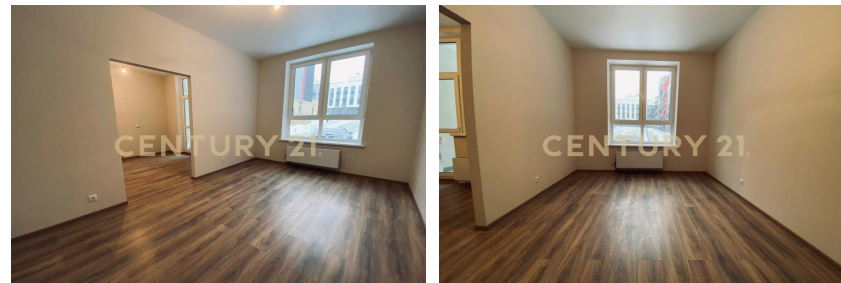

Продажа 2-комнатной квартиры 54.8м², 1/4 этаж

9 500 000 ₽

🏠 54.8м² 🗺️ 1 🏠 2

Жабкино д., Ленинский, Троицкая ул., 4, к 1

**Федюк Степан
Георгиевич**
Директор по продажам

+7 (925) 979-85-98
fedyuk.stepan@century21.ru

Арт. 58911789 Продается замечательная солнечная 2к.кв в ЖК Живописный, в новом доме с полным ремонтом! РАСПОЛОЖЕНИЕ. Малоэтажный комплекс окружен лесными массивами, прудами и парками - вы находитесь в гармонии с природой, при этом в 10 минутах езды от городской суеты и 2 км от МКАД. В пешей доступности Булатниковский пруд, огромный Бутовский лесопарк, загородный клуб «Завидное», имение «Спасское» Метро рядом - Битца, Бульвар Дмитрия Донского, улица Старокачаловская, Аннино, МЦД Булатниково. Рядом - г.Видное, Северное Бутово, через 35 минут без спешки вы окажетесь в центре Москвы. Отличный вариант, сочетание цены и качества! Прямая, срочная продажа. Полная стоимость в договоре, один собственник, в квартире никто не жил! ЖК. Жилой компле... >> <https://www.century21.ru/nedvizhimosťvidnoe-prodaza-2-komnatnoi-kvartiry-548m2-14-etaz>

Продажа квартиры
+7 (925) 979-85-98
Продажа квартиры
+7 (925) 979-85-98
Продажа квартиры
+7 (925) 979-85-98
Продажа квартиры
+7 (925) 979-85-98
Продажа квартиры
+7 (925) 979-85-98
Продажа квартиры
+7 (925) 979-85-98
Продажа квартиры
+7 (925) 979-85-98
Продажа квартиры
+7 (925) 979-85-98
Продажа квартиры
+7 (925) 979-85-98
Продажа квартиры
+7 (925) 979-85-98

CENTURY 21
Столичная недвижимость