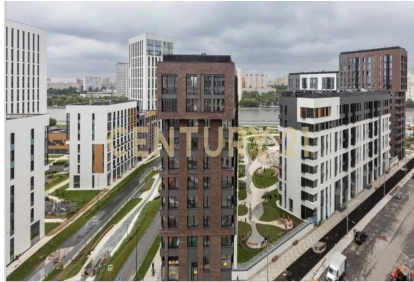

CENTURY 21

Столичная недвижимость

Продажа 2-комнатной квартиры 42м², 11/21 этаж

25 000 000 ₽

42м² 11 2

Москва, Даниловский, Даниловский, Лихачёва проспект, 16, к 1

Кольцова Анна Юрьевна
Руководитель группы

+7 (926) 001-23-10
kolcova.anna@century21.ru

Арт. 59071419 Продается видовая квартира мечты на 11 этаже в ЖК бизнес класса Квартал на набережной NOW. В квартире выполнен дорогой, дизайнерский ремонт по проекту. Вся бытовая техника и электроника в квартире премиальных брендов Electrolux, LG, Samsung. Сантехника, так же премиального немецкого производителя GROHE. В ванной, на полу и на стенах крупномасштабный керамогранит. Установлен проточный водонагреватель на случай отключения горячей воды. Так же установлены датчики протечки в ванной и на кухне. Стиральная машина с функцией сушки. Подогрев пола. В жилой зоне на полу уложен кварцвинил высшего категории. Стены под покраску (итальянская моющаяся краска). Двери скрытого монтажа, высотой 2,30 метра. Натяжной потолок с теневым контур... >> <https://www.century21.ru/nedvizhimost/prodaza-2-komnatnoi-kvartiry-42m2-1121-etaz>

Продажа квартиры +7 (926) 001-23-10
Продажа квартиры +7 (926) 001-23-10
Продажа квартиры +7 (926) 001-23-10
Продажа квартиры +7 (926) 001-23-10
Продажа квартиры +7 (926) 001-23-10
Продажа квартиры +7 (926) 001-23-10
Продажа квартиры +7 (926) 001-23-10
Продажа квартиры +7 (926) 001-23-10
Продажа квартиры +7 (926) 001-23-10
Продажа квартиры +7 (926) 001-23-10
Продажа квартиры +7 (926) 001-23-10

CENTURY 21: Столичная недвижимость

CENTURY 21

Столичная недвижимость