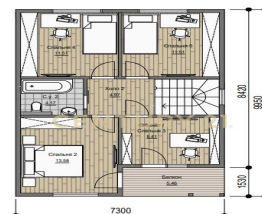

CENTURY 21

Красиво жить

Продажа дома 140м², 2 этажа

4 600 000 ₽

140м²

0

?

<https://www.century21.ru/nedvizhimost/59339266> Павловск с., Павловский

prodaza-doma-140m2-2-etaza