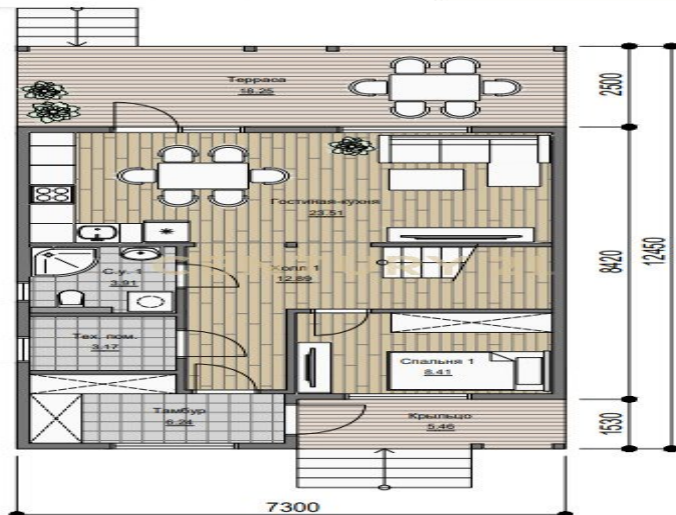

CENTURY 21

Красиво жить

Продажа дома 140м², 2 этажа

4 600 000 ₽

140м²

0

?

<https://www.century21.ru/nedvizhimost/59339266> Павловск с., Павловский

prodaza-doma-140m2-2-etaza