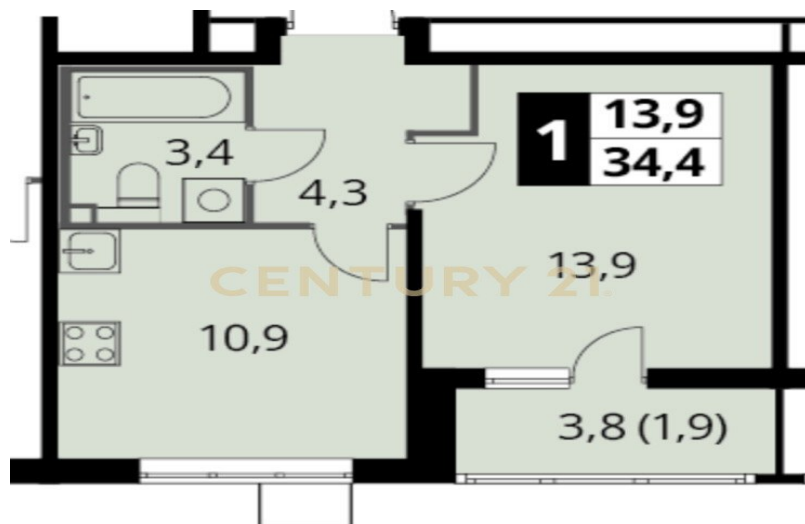

CENTURY 21

Premium Property

Продажа 1-комнатной квартиры 34.4м², 22/27 этаж

12 100 000 ₺

34.4м²

22

1

[https://www.century21.ru/nedvizhimost/prodaza-](https://www.century21.ru/nedvizhimost/prodaza-1-komnatnoi-kvartiry-344m2-2227-etaz)

Люберцы г., Люберецкий, Проектируемый 4037 проезд, 3, к 1

1-komnatnoi-kvartiry-344m2-2227-etaz

1к квартира в новом современном доме в ЖК Лермонтовский-1 Отличная, функциональная планировка Общая площадь квартиры 34,4 м.кв. кухня 10,9 м.кв. комната 13,9 м.кв. прихожая 4,3 м.кв. санузел 3,4 м.кв. балкон 3,8 (1,9) м.кв. Переуступка от собственника. Арт. 59346072 >> <https://www.century21.ru/nedvizhimost/prodaza-1-komnatnoi-kvartiry-344m2-2227-etaz>