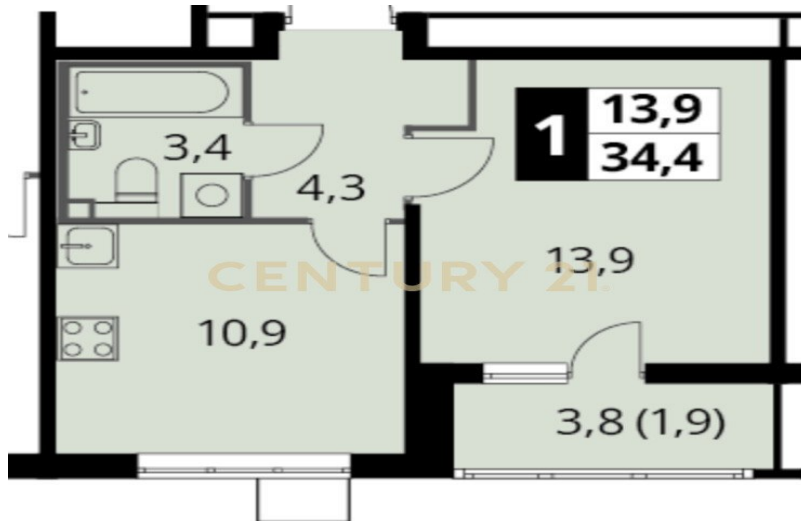

CENTURY 21

Premium Property

Продажа 1-комнатной квартиры 34.4м², 22/27 этаж

12 100 000 ₺

34.4м²

22

1

[https://www.century21.ru/nedvizhimost/prodaza-](https://www.century21.ru/nedvizhimost/prodaza-1-komnatnoi-kvartiry-344m2-2227-etaz)

Люберцы г., Люберецкий, Проектируемый 4037 проезд, 3, к 1

1-komnatnoi-kvartiry-344m2-2227-etaz

1к квартира в новом современном доме в ЖК Лермонтовский-1 Отличная, функциональная планировка Общая площадь квартиры 34,4 м.кв. кухня 10,9 м.кв. комната 13,9 м.кв. прихожая 4,3 м.кв. санузел 3,4 м.кв. балкон 3,8 (1,9) м.кв. Переуступка от собственника. Арт. 59346072 >> <https://www.century21.ru/nedvizhimost/prodaza-1-komnatnoi-kvartiry-344m2-2227-etaz>