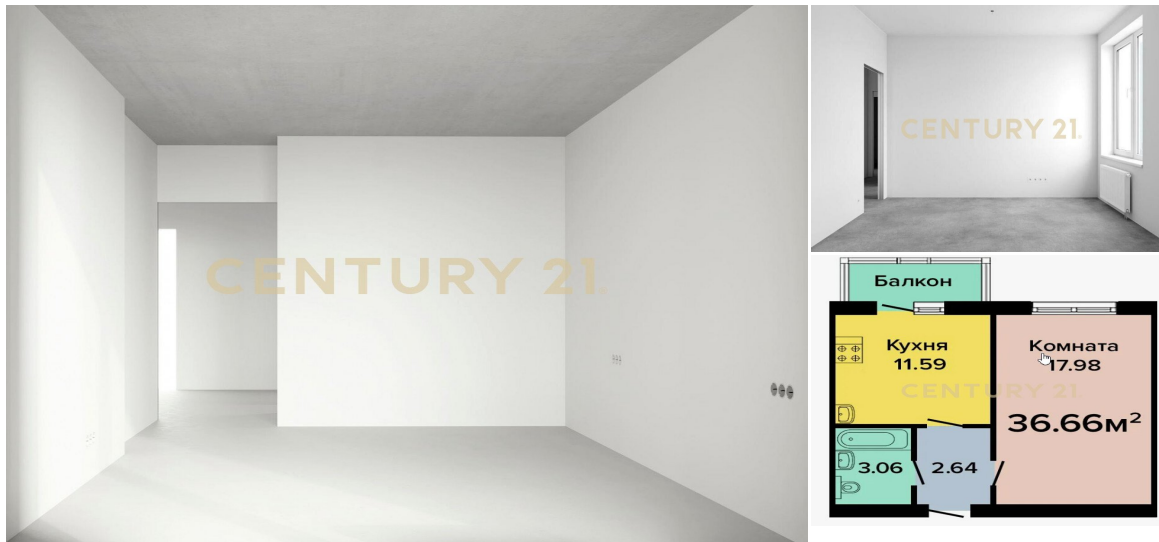

CENTURY 21

ЭКСКЛЮЗИВ

Продажа 1-комнатной квартиры 38м², 1/18 этаж

3 460 000 ₽

38м²

1

1

[https://www.century21.ru/nedvizhimost/lipeck-](https://www.century21.ru/nedvizhimost/lipeck-prodaza-1-komnatnoi-kvartiry-38m2-118-etaz)

Липецк г., Октябрьский, Свиридова ул., 7в

[prodaza-1-komnatnoi-kvartiry-38m2-118-etaz](https://www.century21.ru/nedvizhimost/lipeck-prodaza-1-komnatnoi-kvartiry-38m2-118-etaz)

Цены от застройщика! Предлагаем квартиру . Новостройка. С отделкой. Экологически чистый с развитой инфраструктурой. Продадим ваше вторичное жилье и забронируем новую квартиру с ремонтом по фиксированной цене. Одобрение ипотеки: семейная 6% , с господдержкой 8%. Все услуги по оформлению нового жилья предоставляем БЕСПЛАТНО!! Арт. 59346160 >> <https://www.century21.ru/nedvizhimost/lipeck-prodaza-1-komnatnoi-kvartiry-38m2-118-etaz>