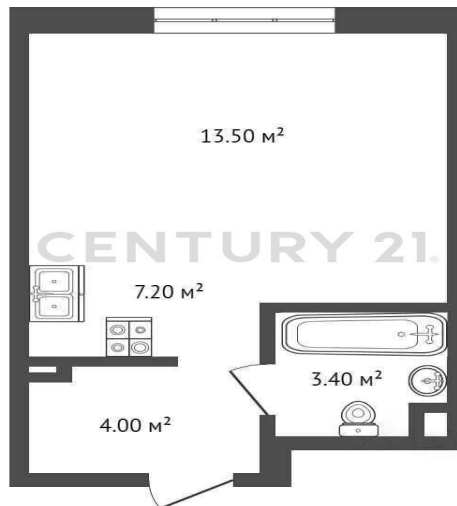

CENTURY 21

Столичная недвижимость

Продажа студии 28м², 10/17 этаж

5 500 000 ₽

28м²

10

?

<https://www.century21.ru/nedvizhimost/prodaza-studii-28m2-1017-etaz> Развилка п., Ленинский

Арт. 59347473 В продаже просторная студия в ЖК «Миловидное» 28,1 м² в доме комфорт-класса, расположенная на 10 этаже. Квартира без отделки. Возможна покупка по семейной ипотеке и И-ипотеке. Квартал находится в 2,5 км от Москвы по Каширскому шоссе. В 5 минутах от МКАД на автомобиле. Срок сдачи 1 очередь - 1 кв. 2024. Территория комплекса «Миловидное» закрытая, на ней ведется постоянное видеонаблюдение. В составе проекта есть свой собственный детский сад. На первых этажах находятся коммерческие помещения. В рамках благоустройства во дворе площадью 1 га спроектирована универсальная спортивная площадка и воркаут зона. По проекту озеленения высажено почти 400 деревьев и кустарников. Для автовладельцев предусмотрена стоянка.. Район с развитой... >> [https://www.century21.ru/ndvizhimost/prodaza-studii-28m2-1017-etaz](https://www.century21.ru/nedvizhimost/prodaza-studii-28m2-1017-etaz)