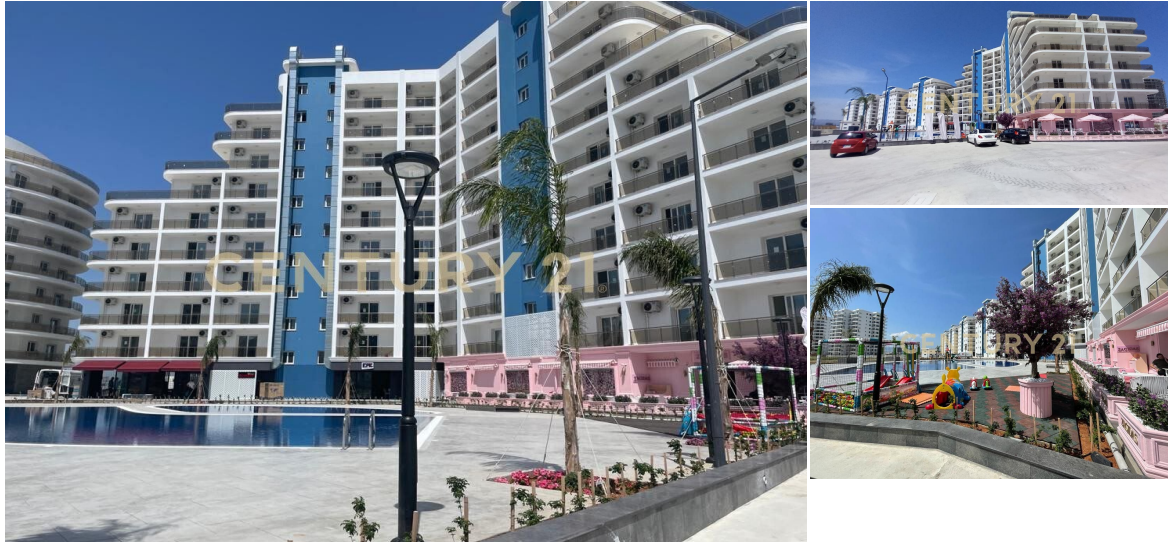

CENTURY 21

M.A.V. Real Estate & Investments

Студия 36 м.кв. Искеле Кипр

9 630 000 ₺

36м²

7

?

Санкт-Петербург, Приморский, Приморский, Комендантский проспект, 9, к 2

[https://www.century21.ru/nedvizhimost/studiia-](https://www.century21.ru/nedvizhimost/studiia-36-mkv-iskele-kipr)

36-mkv-iskele-kipr

Локация: Iskele, Famagusta, North Cyprus Северный Кипр - Безвизовая страна №1 по покупке недвижимости у моря по версии Forbes. Район Искеле расположен на побережье и славится своими прекрасными песчаными пляжами и чистым морем. Главный пляж района называется Лонг Бич (Long Beach) и является одним из самых известных пляжей в Северном Кипре. Он простирается на несколько километров и предлагает идеальные условия для отдыха и развлечений на воде. Комплекс расположен в 3х минутах до пляжа! Есть бассейн! Окна с видом на море! Студия 36 м.кв. оборудована кухонной мебелью, прихожей, кондиционером. Поможем Вам подобрать недвижимость не только как инвестицию, но и для комфортного проживания Вашей семьи. Организуем для вас онлайн показ - ви... >>