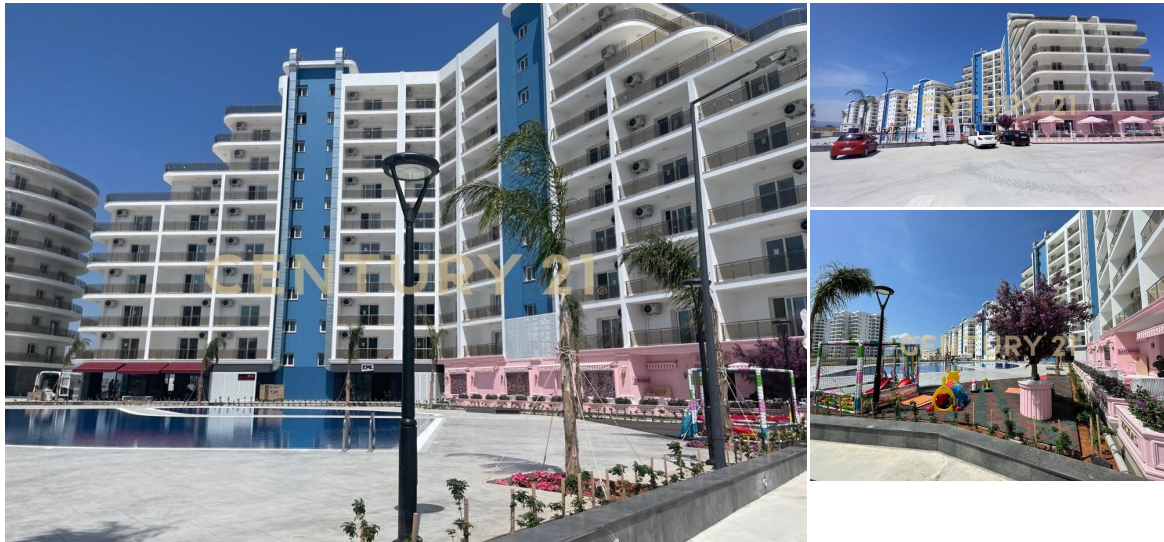

## Студия 36 м.кв. Искеле Кипр

9 630 000 ₺

36м<sup>2</sup>

7

?

Санкт-Петербург, Приморский, Приморский, Комендантский проспект, 9, к 2

[https://www.century21.ru/nedvizhimost/studiia-](https://www.century21.ru/nedvizhimost/studiia-36-mkv-iskele-kipr)

36-mkv-iskele-kipr

Локация: Iskele, Famagusta, North Cyprus Северный Кипр - Безвизовая страна №1 по покупке недвижимости у моря по версии Forbes. Район Искеле расположен на побережье и славится своими прекрасными песчаными пляжами и чистым морем. Главный пляж района называется Лонг Бич (Long Beach) и является одним из самых известных пляжей в Северном Кипре. Он простирается на несколько километров и предлагает идеальные условия для отдыха и развлечений на воде. Комплекс расположен в 3х минутах до пляжа! Есть бассейн! Окна с видом на море! Студия 36 м.кв. оборудована кухонной мебелью, прихожей, кондиционером. Поможем Вам подобрать недвижимость не только как инвестицию, но и для комфортного проживания Вашей семьи. Организуем для вас онлайн показ - ви... >>