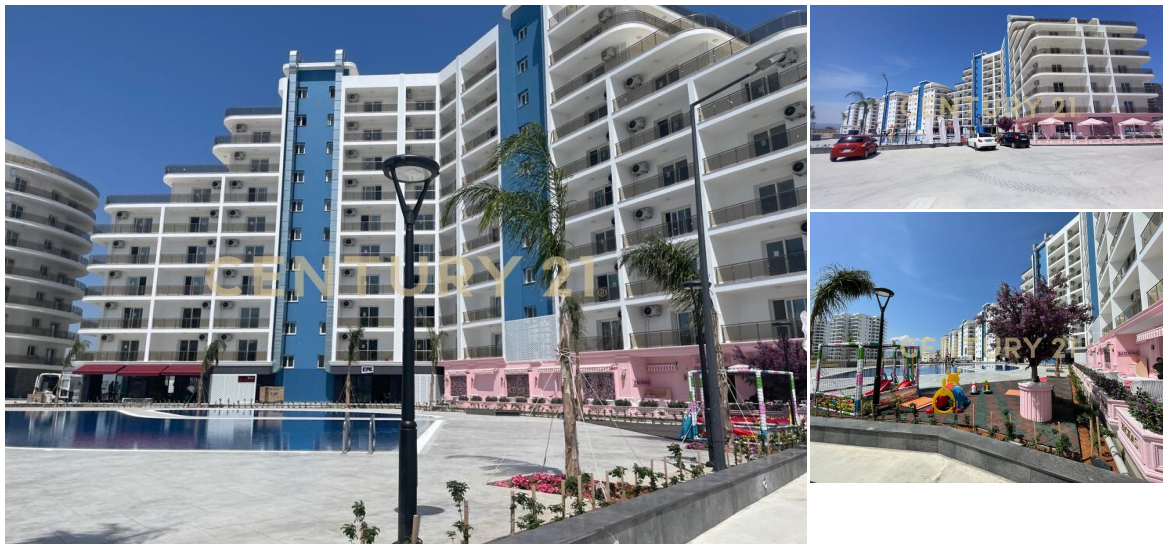

CENTURY 21

M.A.V. Real Estate & Investments

Студия 36 м.кв. Искеле Кипр

9 630 000 ₺

36м²

7

?

[https://www.century21.ru/nedvizhimost/studiia-](https://www.century21.ru/nedvizhimost/studiia-36-mkv-iskele-kipr)

36-mkv-iskele-kipr

Санкт-Петербург, Приморский, Приморский, Комендантский проспект, 9, к 2

Локация: Iskele, Famagusta, North Cyprus Северный Кипр - Безвизовая страна №1 по покупке недвижимости у моря по версии Forbes. Район Искеле расположен на побережье и славится своими прекрасными песчаными пляжами и чистым морем. Главный пляж района называется Лонг Бич (Long Beach) и является одним из самых известных пляжей в Северном Кипре. Он простирается на несколько километров и предлагает идеальные условия для отдыха и развлечений на воде. Комплекс расположен в 3х минутах до пляжа! Есть бассейн! Окна с видом на море! Студия 36 м.кв. оборудована кухонной мебелью, прихожей, кондиционером. Поможем Вам подобрать недвижимость не только как инвестицию, но и для комфортного проживания Вашей семьи. Организуем для вас онлайн показ - ви... >>