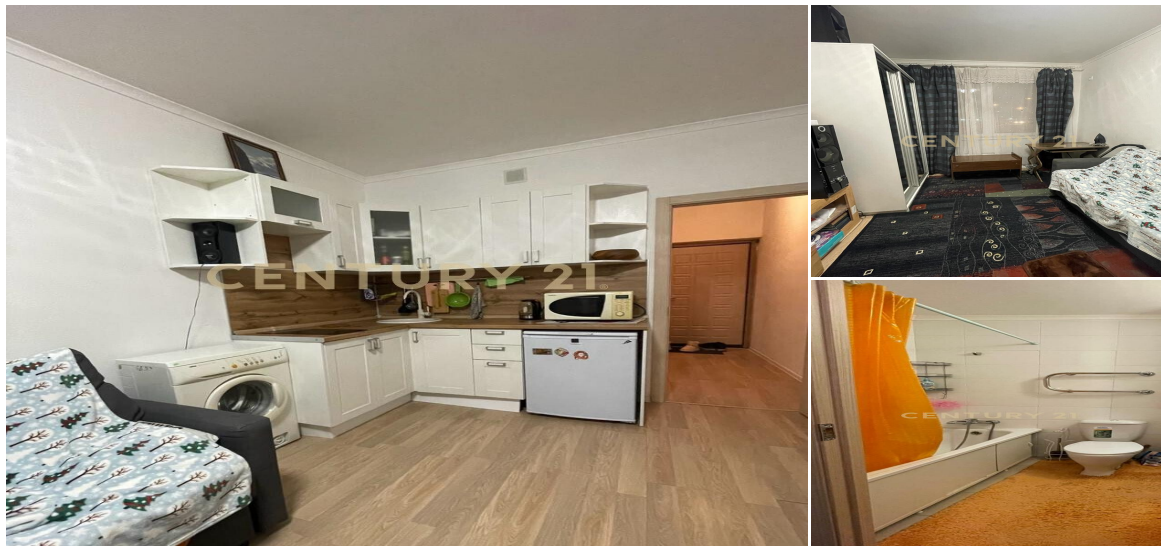

## Продажа студии 24м<sup>2</sup>, 1/17 этаж

4 550 000 ₽

24м<sup>2</sup>

1

?

<https://www.century21.ru/nedvizhimost/prodaza-studii-24m2-117-etaz>

Боброво р.п., Ленинский, Лесная ул., 26

Арт. 58429833 Продается Прекрасная Студия на 1-м этаже современного 17-ти этажного, панельного дома в ЖК Восточное Бутово, с ремонтом от застройщика. Дом находится вдали от Симферопольского шоссе- напротив лес , в 2- х минутах ходьбы-автобусная остановка. Объект без обременений, полная стоимость в ДКП, быстрый выход на сделку. Отлично обустроенный жилой комплекс со всей развитой инфраструктурой и транспортной доступностью. На территории ЖК расположены детские площадки, школы, детские сады, поликлиника. До станции метро Бульвар Дмитрия Донского 15 минут на транспорте, до МЦД Бутово 10 минут на транспорте. ЖК расположен в зеленом районе, рядом Подольское лесничество. Документы на руках. Один собственник. Для наших покупателей: - помощь... >>  
<https://www.century21.ru/nedvizhimost/prodaza-studii-24m2-117-etaz>