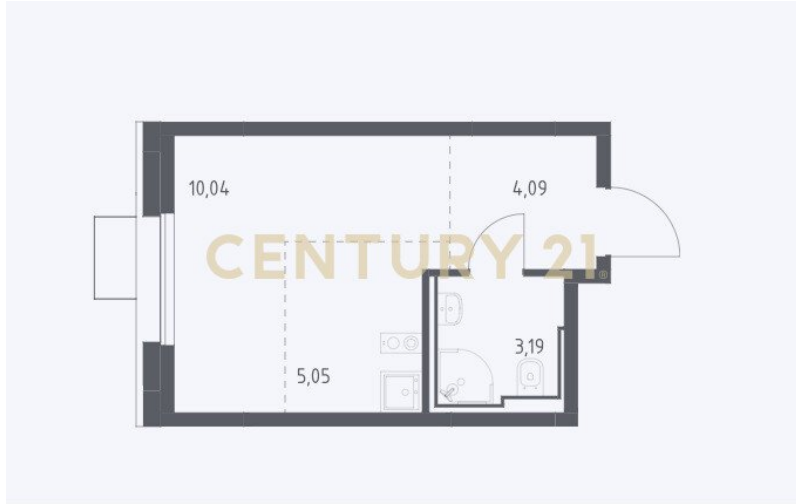

## Продажа студии 22.4м<sup>2</sup>, 15/17 этаж

**8 800 000 ₽**

22.4м<sup>2</sup>

15

?

<https://www.century21.ru/nedvizhmost/prodaza-studii-224m2-1517-etaz>

Москва, Царицыно, Царицыно

Арт. 59714909 Продается отличная студия в ЖК "Квартал Герцена". Квартира на 15 этаже 17-ти этажного монолитного дома. Корпус 1. Первая очередь строительства. Общая площадь - 22,4 кв.м., площадь комнаты - 10 кв.м., кухни - 5 кв.м. В студии выполнен современный ремонт, отделка в светлых нейтральных тонах, ламинат, обои, белоснежные натяжные потолки и все коммуникации. Есть возможность заказать за дополнительную плату кухню, комплекты мебели, текстиль и необходимые аксессуары. Въезжайте во все готовое и наслаждайтесь комфортной жизнью в новой квартире сразу после получения ключей. «Квартал Герцена» - это жилой комплекс комфорт-класса с корпусами разной высоты, собственной инфраструктурой и прекрасным видом на Бирюлевский лесопарк.... >>