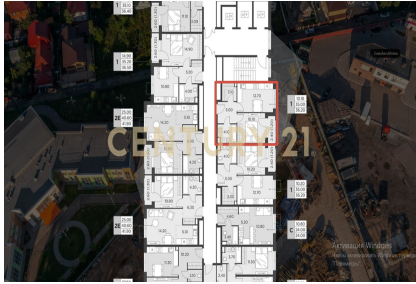

CENTURY 21

Столичная недвижимость

Продажа 1-комнатной квартиры 36.2м², 14/17 этаж

6 200 000 ₽

36.2м² 14 1

Развилка п., Ленинский

**Мельчарик Владлен
Евгеньевич**
Директор по продажам

+7 (925) 979-91-78

melcharik.vladlen@century21.ru

Арт. 59805196 В продаже просторная однушка в ЖК «Миловидное» 36,2 м2 в доме комфорт-класса, расположенная на 14 этаже. Квартира без отделки. Возможна покупка по семейной ипотеке и ИТ-ипотеке. Квартал находится в 2,5 км от Москвы по Каширскому шоссе. В 5 минутах от МКАД на автомобиле. Срок сдачи 1 очередь - 1 кв. 2024. Территория комплекса «Миловидное» закрытая, на ней ведется постоянное видеонаблюдение. В составе проекта есть свой собственный детский сад. На первых этажах находятся коммерческие помещения. В рамках благоустройства во дворе площадью 1 га спроектирована универсальная спортивная площадка и воркаут зона. По проекту озеленения высажено почти 400 деревьев и кустарников. Для автовладельцев предусмотрена стоянка. Район с развито... >> <https://www.century21.ru/nedvizhimost/prodaza-1-komnatnoi-kvartiry-362m2-1417-etaz>

Продажа квартиры +7 (925) 979-91-78
Продажа квартиры +7 (925) 979-91-78
Продажа квартиры +7 (925) 979-91-78
Продажа квартиры +7 (925) 979-91-78
Продажа квартиры +7 (925) 979-91-78
Продажа квартиры +7 (925) 979-91-78
Продажа квартиры +7 (925) 979-91-78
Продажа квартиры +7 (925) 979-91-78
Продажа квартиры +7 (925) 979-91-78
Продажа квартиры +7 (925) 979-91-78
Продажа квартиры +7 (925) 979-91-78

CENTURY 21